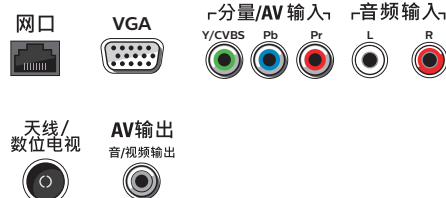

便利性

- 儿童保护: 儿童锁 + 父母端控件
- 时钟: 定时关机
- 屏幕格式调整: 4:3, 电脑扩展 16:9, 宽银幕, 全屏

- 缩放 1, 缩放 2, 字幕缩放, 超级变焦
- 连接增强: 捷联技术
- 易于使用: 自动音量调衡, 屏幕显示, 侧控, EasyLink, 灵智图像, 灵智声音
- 便于安装: 自动存储, 微调, PLL 数字调谐
- 屏幕显示语言: 英语, 简体中文
- 遥控器: 电视遥控器

分辨率	刷新率
640 x 480	60 赫兹
800 x 600	60 赫兹
1024 x 768	60 赫兹
1920 x 1080	60 赫兹
1600 x 900	60 赫兹
720 x 400	70 赫兹
1360 x 768	60 赫兹
1680 x 1050	60 赫兹

视频格式

分辨率	刷新率
480i	60 赫兹
480p	60 赫兹
576i	50 赫兹
576p	50 赫兹
720p	50、60 赫兹
1080i	50、60 赫兹
1080p	50、60 赫兹
2160i	24 赫兹、30 赫兹
2160p	24 赫兹、30 赫兹

多媒体应用

- 多媒体连接: USB
- 播放格式: AVI, H.264/MPEG-4 AVC, MP3

产品亮点

2 x 8W 音响功率

2 x 8 W 的清晰音质

内置 WiFi

集成的 WiFi 可让您连接到网络冲浪。只需使用简易设置向导将电视连接到无线家庭网络, 即可享受智能电视的各种好处, 无线操控, 简单快捷。

Connections

Side

Rear

发行日期 2016-05-03

版本: 3.0.1

12 NC: 8670 001 29966
EAN: 69 59033 85309 8

© 2016 Koninklijke Philips N.V.
保留所有权利。

规格如有更改, 恕不另行通知。所有商标是
Koninklijke Philips N.V. 或它们各自所有者的财产。

www.philips.com