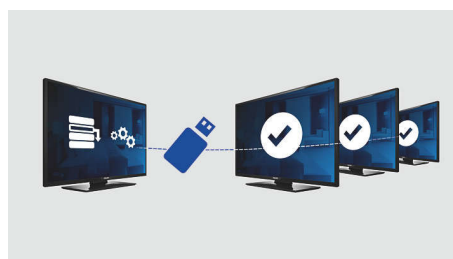

батерии, функция която допринася за ефикасната работа на хотела.

Ограничаване на силата на звука

Тази функция предварително настройва работните граници на силата на звука на телевизора, като не се допуска прекалено засилване на звука с оглед да не се безпокоят съседите.

PC вход

С PC вход можете да свържете телевизора към персонален компютър и да го използвате като компютърен монитор.

Клониране през USB

Дава възможност да се копират лесно и безжично всички програмирани настройки и канали от един телевизор на други телевизори за по-малко от минута. Функцията гарантира съгласуваността на телевизорите и значително намалява времето и разходите за инсталиране.