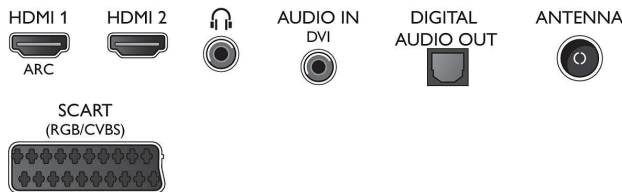

Güç

- Şebeke elektriği: AC 220 - 240 V 50/60 Hz
- Ortam sıcaklığı: 5°C - 35°C
- Bekleme modunda güç tüketimi: $0,3\text{ W}$
- Enerji Etiket Sınıfı: A
- AB Enerji Etiketine uygun güç: 36 W
- Güç Tasarrufu Özellikleri: Otomatik kapama zamanlayıcı, Ekonomik mod, Görüntü dondurma (radyo için)
- Kapalı mod güç tüketimi: $0,3\text{ W}$
- Yıllık enerji tüketimi: 53 kW s

Aksesuarlar

- Birlikte verilen aksesuarlar: Uzaktan Kumanda, Masa üstü stand, Güç kablosu, Hızlı başlangıç kılavuzu, Yasal bilgiler ve güvenlik broşürü, Garanti Belgesi

Boyutlar

- Set Genişliği: 726 mm
- Set Yüksekliği: 436 mm
- Set Derinliği: 88 mm
- Ürün ağırlığı: 4,7 kg
- Set genişliği (stant ile): 726 mm
- Set yüksekliği (stant ile): 462 mm
- Set derinliği (stant ile): 334 mm
- Ürün ağırlığı (+stant): 5 kg
- Kutu genişliği: 625 mm
- Kutu yüksekliği: 513 mm
- Kutu derinliği: 133 mm
- Ambalajla birlikte Ağırlık: 6,8 kg
- Duvara montaja uyumlu: 100 x 100 mm

Connections

Side

Rear

Yayın tarihi 2023-10-19

Sürüm: 2.3.1

EAN: 87 18863 00023 6

© 2023 Koninklijke Philips N.V.
Tüm hakları saklıdır.

Teknik özellikler üzerinde önceden haber vermeden değişiklik yapılabilir. Ticari markalar, Koninklijke Philips N.V. şirketi veya ilgili kuruluşlara aittir.

www.philips.com

- Pause TV ve USB kayıt için yazılım yükseltmesi gerekir. Yazılım güncellemesi hakkında daha fazla bilgi almak için lütfen www.philips.com/TV adresini ziyaret edin ve destek bağlantısına tıklayın.
- USB kayıt özelliği sadece dijital kanallarda kullanılabilir, kayıtlar yaygın kopya koruması (CI+) tarafından sınırlanabilir. Ülke ve kanal kısıtlamaları uygulanabilir.
- Bu TV, 'Ücretsiz' yayınlar için DVB alımını destekler. Bazı DVB operatörleri desteklenmeyebilir. Güncel liste Philips destek web sitesinin SSS bölümünde bulunabilir. Bazı operatörler için Koşullu Erişim veya abonelik gerekmektedir. Daha fazla bilgi için operatörünüze başvurun.
- 365 gün boyunca günde 4 saat çalışan bir televizyonun güç tüketimine dayanan, yıl başına kWh enerji tüketimi. Gerçek enerji tüketimi televizyonun nasıl kullanıldığına göre değişir.
- EPG ve gerçek görünürlük (8 güne kadar) ülkeye ve operatöre bağlıdır.
- (Philips) yalnızca belirli Philips oynatıcılarıyla uyumludur.