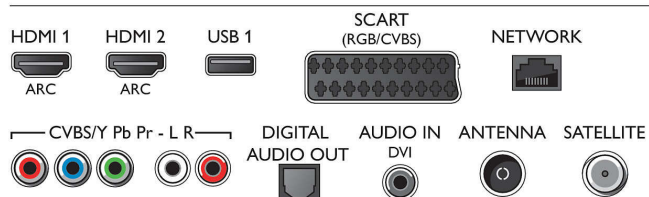

Smart TV

- Interaktīvā televīzija: HbbTV
- TV programma*: 8 dienu elektroniskā TV

Connections

Side

Rear

Specifikācijas

- programma
- SmartTV programmas*: Catch-up TV, Netflix, Spotify, Tiešsaistes lietojumprogrammas, Tiešsaistes video veikali, Atvērt interneta pārlūkprogrammu, YouTube
- Social TV: Skype, Twitter