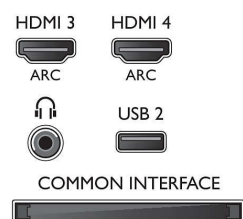

Specifikācijas

Ambilight

- Ambilight funkcijas: Divpusēja skatīšanās, fiksētas krāsas, Dinamisks, savienots ar gaismas sensoru, Lounge režīms, saulriets, Pielāgošanās sienas krāsai, 3D
- Ambilight versija: Divpusējs režīms
- Ambilight apgaismojuma sistēma: Iebūvēts AL + Hue

Attēls/displejs

- Malu attiecība: 4:3/16:9
- Ekrāna diagonāles garums (collas): 48 colla

- Ekrāna diagonāles garums (metriskajā sistēmā): 121 cm
- Displejs: LED Full HD
- 3D: Aktīvais 3D, 3D dziļuma regulēšana, 2D pārvēršana 3D, Automātiska 3D noteikšana
- Paneļa izšķirtspēja: 1920 x 1080p
- Spilgtums: 350 cd/m²
- Attēla uzlabošana: Micro Dimming Pro, Pixel Precise HD, Digital Natural Motion, 600 Hz Perfect Motion Rate

Atbalstītā displeja izšķirtspēja

- Datora ieeja: līdz 1920x1080 pie 60 Hz
- Video ieeja: 24, 25, 30, 50, 60 Hz, līdz 1920x1080p

Uztvērējs/uztveršana/pārraide

- Digitālā TV: DVB-T/C/S/S2
- Video atskaņošana: NTSC, PAL, SECAM
- MPEG atbalsts: MPEG2, MPEG4

Smart TV

- Interaktīvā televīzija: HbbTV
- TV programma*: 8 dienu elektroniskā TV

Connections

Side