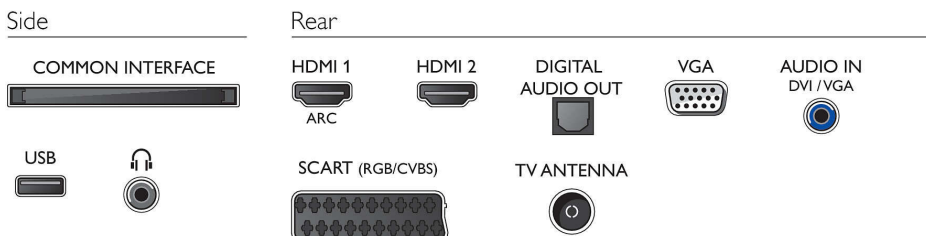

Műszaki adatok

Kép/Kijelző

- Képfórmula: 4:3/16:9
- Átlós képernyőméret (hüvelyk): 24 hüvelyk
- Átlós képernyőméret (metrikus): 60 cm
- Kijelző: LED, Full HD
- Panel felbontása: 1920 x 1080p
- Fényerő: 250 cd/m²
- Képvitálás: Digital Crystal Clear
- Csúcsfényerő-arány: 65 %

Támogatott képernyőfelbontás

- Számítógép bemenetek: max. 1920x1080, 60 Hz
- Videobemenetek: 24, 25, 30, 50, 60 Hz, max. 1920x1080p

Hangolóegység/Vétel/Adás

- Digitális TV: DVB-T/T2/C
- Videolejátszás: NTSC, PAL, SECAM
- MPEG támogatás: MPEG2, MPEG4

Multimédiás alkalmazások

- Videolejátszási formátumok:
  Formátumkonténer: AVI, MKV, H.264/MPEG-4 AVC, MPEG-1, MPEG-2, MPEG-4, WMV9/VC1, HEVC (H.265)
- Zenelejátszási formátumok: AAC, MP3, WAV, WMA (v2-től v9.2-ig)
- Feliratformátumok támogatása: .SML, .SRT, .SSA, .SUB, .TXT, .ASS
- Képlejátszási formátumok: JPEG, BMP, GIF, PNG

Felhasználói interakció

- Program: TV-műsor szüneteltetése, USB felvétel*
- Egyszerű használat: Home (Főmenü) gomb
- Frissíthető firmware: Automatikus firmware-frissítés varázsló, USB-n keresztül frissíthető firmware
- Képernyőformátum beállítás: Autozoom, Superzoom, Film széthúzása, 16:9, Nem átméretezett, 4:3, 16:9
- Jelerősség kijelzése
- Elektronikus programfüzet*: 8 napos elektronikus programfüzet

Connections

Kiadás dátuma
2023-10-19

Verzió: 3.3.1

EAN: 87 18863 01135 5

© 2023 Koninklijke Philips N.V.
Minden jog fenntartva.

A műszaki adatok előzetes figyelmeztetés nélkül változhatnak. Minden védjegy a Koninklijke Philips N.V. céget, vagy az illető jogtulajdonost illeti

www.philips.com

Fénypontok

2 HDMI bemenet Easylink funkcióval

Szüntesse meg a kábelrengetéget: a kép- és hangjeleket továbbítsa egyetlen HDMI kábelen a készülékekről a TV-re. A HDMI tömörítetlen jeleket visz át, így a legjobb minőséget biztosítja a forrástól a képernyőig. A Philips Easylink használata esetén a TV, a DVD, a Blu-ray, a beltéri vevőegység vagy a házimozdi-rendszer legtöbb funkcióját egyetlen távvezérlővel működtetheti.

Digital Crystal Clear

A Philips által megalkotott Digital Crystal Clear rendszer bármilyen forrásból származó képet természetesen jelenít meg. Ha elmerül kedvenc showműsorokban, filmjeiben vagy a hírműsorokban, vagy csak áthívja barátait egy estére, minden műsort optimális kontraszttal, színekben és élességgel élvezhet.

Full HD LED TV

Képmínőséggel kapcsolatos kérdések. A hagyományos HDTV-k minőséget nyújtanak, de Ön többet kíván. Képzelve el egy élethű kép éles részleteit nagy fényerővel, hihetetlen kontraszttal és valóságú színekkel párosítva.

2 HDMI bemenet Easylink funkcióval

Szüntesse meg a kábelrengetéget: a kép- és hangjeleket továbbítsa egyetlen HDMI kábelen a készülékekről a TV-re. A HDMI tömörítetlen jeleket visz át, így a legjobb minőséget biztosítja a forrástól a képernyőig. A Philips Easylink használata esetén a TV, a DVD, a Blu-ray, a beltéri vevőegység vagy a házimozdi-rendszer legtöbb funkcióját egyetlen távvezérlővel működtetheti.