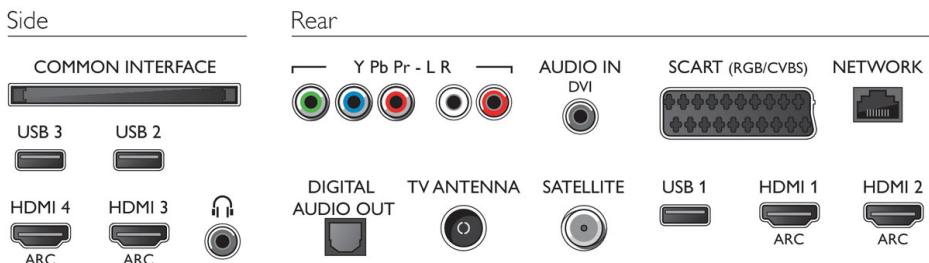

Connections

Дата на издаване
2019-06-17

Версия: 7.2.3

12 NC: 8670 001 23588
EAN: 87 18863 00202 5

© 2019 Koninklijke Philips N.V.
Всички права запазени.

Спецификациите могат да се променят без предупреждение. Търговските марки са собственост на Koninklijke Philips N.V. или на съответните си притежатели.

www.philips.com

- Родителите трябва да наблюдават децата си, докато гледат 3D, за да са сигурни, че не изпитват дискомфорт от рода на опитаните по-горе. Не се препоръчва гледане на 3D от деца под 6-годишна възраст, тъй като тяхната зрителна система все още не е напълно развита.
- ЕСП и действителният обхват на програмите (до 8 дни) зависи от страната и оператора.
- Предлаганите приложения за Android се различават според държавата. За повече подробности посетете вашия Google Play Магазин.
- Годишна консумация на енергия в kWh въз основа на консумацията на телевизора при работа 4 часа на ден, 365 дни. Действителната консумация на енергия зависи от това как се използва телевизорът.
- Предложението за облачни игри зависи от доставчиците на игри.
- Телевизорът поддържа приемане на DVB за предавания със свободен ефирен достъп. Възможно е определени DVB оператори да не се поддържат. Актуализиран списък може да бъде намерен в раздела с често задавани въпроси на уеб сайта за поддръжка на Philips. За някои оператори се изисква модул за условен достъп и абонамент. Обърнете се към вашия оператор за повече информация.
- (Philips) съвместим само с конкретен плейър Philips.
- Функционалността Google Cast зависи от приложението и устройствата Google Cast Ready. За повече подробности, моля, посетете продуктовата страница на Google Cast.
- Приложението Philips TV Remote и свързаните с него функции зависят от модела телевизор, оператора и страната, както и от модела смарт устройство и неговата операционна система. За повече информация посетете: www.philips.com/TVRemoteapp.
- Предложението за приложението Smart TV се различават според модела и държавата. За повече информация посетете: www.philips.com/smarttv.
- Записването на USB е възможно само за цифрови канали и записите може да са ограничени чрез защита на предаването срещу копиране (CI+). Може да има ограничения за определени страни и канали.
- Съвместимостта зависи от сертификацията по Wi-Fi Miracast и Android 4.2 и следващи версии. За повече информация вижте документацията на вашето устройство.