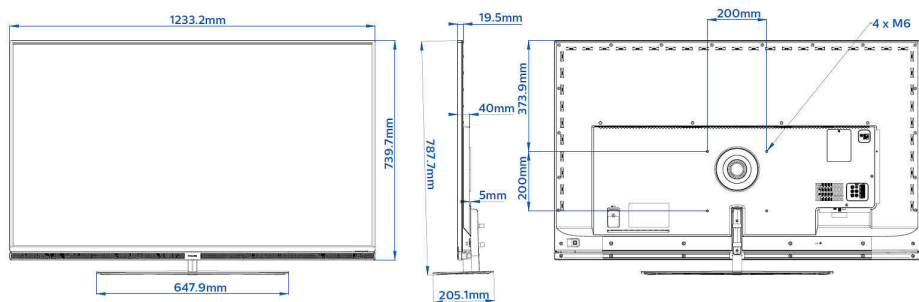

Daten

Bild/Anzeige

- Bildformat: 16:9
- Bildschirmgröße diagonal (Zoll): 55 Zoll
- Bildschirmgröße diagonal (cm): 139 cm
- Anzeige: 4K Ultra HD LED
- Auflösung des Displays: 3.840 x 2.160p
- Helligkeit: 400 cd/m²
- Bildoptimierung: Pixel Precise UltraHD, Perfect Natural Motion, 800 Hz Perfect Motion Rate, Micro Dimming Pro
- Betrachtungswinkel: 178 ° (H)/178 ° (V)
- Anzeige mit breitem Farbspektrum: 85 % NTSC-Farbspektrum

Unterstützte Display-Auflösung

- Tuner: Sonstiges: bis zu 1.920 x 1.080p bei 60 Hz, T2 HEVC: bis zu 3.840 x 2.160 bei 60 Hz
- USB, LAN: HEVC: bis zu 3.840 x 2.160 bei 60 Hz, Sonstiges: bis zu 1.920 x 1.080p bei 60 Hz
- HDMI 1/2: Bis zu 3.840 x 2.160 Pixel bei 60 Hz
- HDMI 3/4: Bis zu 3.840 x 2.160 Pixel bei 30 Hz

Tuner/Empfang/Übertragung

- Digitales Fernsehen: DVB-T/T2/C, HEVC UHD (bis zu 2.160p60)
- Videowiedergabe: NTSC, PAL

- Analoges Fernsehen: PAL
- IP Musikwiedergabe: Multicast, Unicast

Android TV

- Betriebssystem: Android™ 5.1 (Lollipop)
- Speicherkapazität (Flash): 16 GB*

Eigenschaften

- Benutzerfreundlichkeit: Bildeinstellung, Toneinstellung
- Digitale Dienste: 8d EPG, Now&Next, MHEG, Videotext, HbbTV, Untertitel
- Lokale Steuerung: Joystick