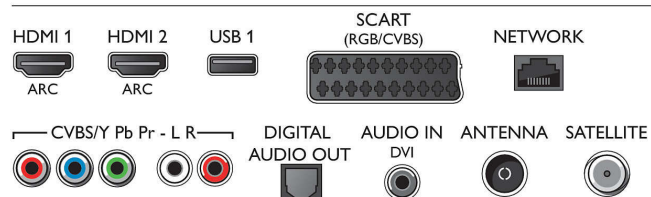

Résolution d'affichage prise en charge

- Entrées ordinateur: jusqu'à 1920 x 1080 à 60 Hz
- Entrées vidéo: 24, 25, 30, 50, 60 Hz, jusqu'à 1920 x 1080p

Tuner/réception/transmission

- TV numérique: DVB-T/C/S/S2
- Lecture vidéo: NTSC, PAL, SECAM
- Prise en charge MPEG: MPEG-2, MPEG-4

Smart TV

- Télévision interactive: HbbTV

Connections

Side

Rear

Caractéristiques

- Programme télévisé*: Guide électronique de programmes 8 j.
- Applications Smart TV*: Télévision à la demande, Netflix, Spotify, Applis en ligne, Sites de location de vidéos, Navigateur Internet open source, YouTube
- Télévision connectée aux réseaux sociaux: Skype ready, Twitter

Applications multimédias

- Formats de lecture de vidéos: Conteneurs : AVI, MKV, H.264/MPEG-4 AVC, MPEG-1, MPEG-2, MPEG-4, WMV9/VC1
- Formats de lecture de musique: AAC, AMR, LPCM, M4A, MP3, MPEG1 L1/2, WMA (v2 à v9.2)
- Prise en charge des formats de sous-titres: .AAS, .SML, .SRT, .SSA, .SUB, .TXT
- Formats de lecture de photos: JPEG, BMP, GIF, JPS, PNG, PNS