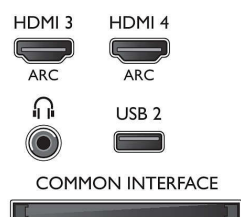

Caractéristiques

Ambilight

- Fonctions Ambilight: Couleur fixe double affichage, Dynamique, lié au capteur de luminosité, Mode lounge, coucher de soleil, S'adapte à la couleur du mur, 3D
- Version Ambilight: 2 côtés
- Système d'éclairage Ambilight: AL + Hue intégrés

Image/affichage

- Format d'image: 4:3/16:9
- Diagonale de l'écran (pouces): 47 pouces
- Diagonale de l'écran (cm): 119 cm

- Afficheur: LED Full HD
- 3D: 3D passive, Jeu à deux, en plein écran*, Ajustement de la profondeur 3D, Conversion 2D à 3D, Détection 3D automatique, 3D sans scintillement
- Résolution d'écran: 1920 x 1080p
- Luminosité: 400 cd/m²
- Amélioration de l'image: Micro Dimming Pro, Perfect Natural Motion, Pixel Precise HD, 800 Hz Perfect Motion Rate

Résolution d'affichage prise en charge

- Entrées ordinateur: jusqu'à 1920 x 1080 à 60 Hz
- Entrées vidéo: 24, 25, 30, 50, 60 Hz, jusqu'à 1920 x 1080p

Tuner/réception/transmission

- TV numérique: DVB-T/C/S/S2
- Lecture vidéo: NTSC, PAL, SECAM
- Prise en charge MPEG: MPEG-2, MPEG-4

Smart TV

- Télévision interactive: HbbTV

Connections

Side