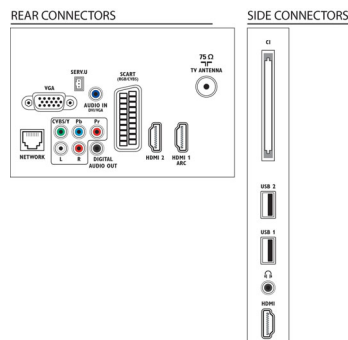

Tuner/Recepție/Transmisie

- TV digital: DVB-C MPEG2*, DVB-C MPEG4*, DVB-T MPEG2*, DVB-T MPEG4*
- Redare video: NTSC, PAL, SECAM

Alimentare

- Sursă de alimentare rețea: 220-240 V, 50 Hz
- Temperatură ambiantă: între 5 °C și 35 °C
- Clasă de etichetare energetică: A+
- Alimentare eticheta energetică UE: 57 W
- Consum anual de energie: 83 kW h
- Consum în standby: < 0,3 W
- Funcții economisire energie: Mod Eco, Dezactivare sonor imagine (pentru radio)

Dimensiuni

- Dimensiuni carcasă (L x Î x A): 1247 x 735 x 155 mm
- Dimensiuni set (L x Î x A): 1056,7 x 637,8 x 44,2 mm
- Dimensiuni set cu stativ (L x Î x A): 1056,7 x 675,8 x 210 mm
- Greutate produs: 14,7 kg
- Greutate produs (+ stativ): 17,1 kg
- Greutate cu ambalaj inclus: 20,1 kg
- Suport mural compatibil: 400 x 400 mm

Accesorii

- Accesorii incluse: Cablu de alimentare, Telecomandă, 2 baterii AAA, Suport pentru masă, Ghid de inițiere rapidă, Broșură cu date juridice și pentru siguranță, Certificat de garanție
- Accesorii opționale: Adaptor USB wireless (PTA01)

Data apariției 2020-07-13

Versiune: 4.0.5

12 NC: 8670 000 92875
EAN: 87 12581 65324 8

© 2020 Koninklijke Philips N.V.
Toate drepturile rezervate.

Specificațiile pot fi modificate fără preaviz. Mărcile comerciale sunt proprietatea Koninklijke Philips N.V. sau a deținătorilor lor legali.

www.philips.com

* DivX Certified® pentru a reda semnal video DivX® până la HD 1080p, inclusiv conținut premium.

* Televizorul suportă recepția DVB de emisiuni "Free to air". Este posibil ca anumiți operatori DVB să nu fie suportați. O listă actualizată puteți găsi în secțiunea Întrebări frecvente pe site-ul de asistență Philips. Pentru unii operatori, se cere acces condiționat și abonament. Pentru informații suplimentare, contactați-vă operatorul.

* Consum de energie în kWh pe an, conform consumului televizorului pentru 4 ore de funcționare pe zi, timp de 365 zile. Consumul real de energie variază în funcție de modul în care este utilizat televizorul.