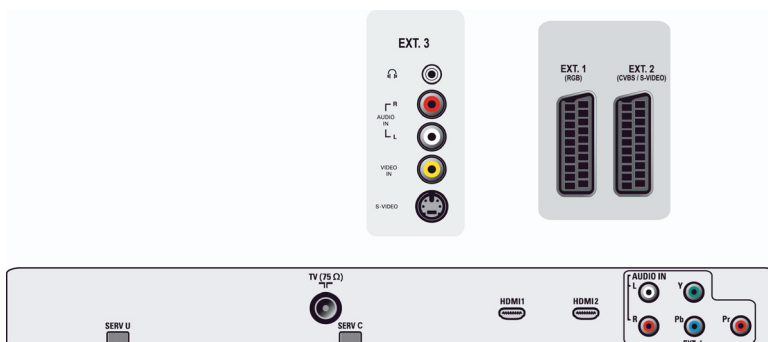

Tuner/ontvangst/transmissie

- Antenne-ingang: 75 ohm coaxiaal (IEC75)
- Televisiesysteem: PAL I, PAL B/G, PAL D/K, SECAM B/G, SECAM D/K, SECAM L/L'
- Videoweergave: NTSC, SECAM, PAL
- Tunerbereik: Hyperband, S-kanaal, UHF, VHF
- Aantal voorkeuzenders: 100
- Tunerweergave: PLL

Connectiviteit

- Ext. 1 scart: Audio L/R, CVBS in/uit, RGB
- Ext. 2 scart: Audio L/R, CVBS in/uit, S-Video in
- Aantal SCARTS: 2
- Ext. 3: S-Video in, CVBS in, Audio L/R in
- Ext. 4: YPbPr, Audio L/R in
- Ext. 5: HDMI
- Ext. 6: HDMI
- Andere aansluitingen: Hoofdtelefoonuitgang

Stereo system					Transmission system					
2CS DK	NICAM DK	2CS BG	NICAM I	NICAM LL'	PAL BG	PAL D/K	PAL I	SECAM BG	SECAM DK	SECAM LL'
•	•	•	•	•	•	•	•	•	•	•

Publicatiedatum
2012-01-20

Versie: 7.0.11

12 NC: 8670 000 25408
EAN: 87 12581 30272 6

© 2012 Koninklijke Philips Electronics N.V.
Alle rechten voorbehouden.

Specificaties kunnen zonder voorafgaande kennisgeving worden gewijzigd. Handelsmerken zijn het eigendom van Koninklijke Philips Electronics N.V. en hun respectieve eigenaren.

www.philips.com

Vermogen

- Omgevingstemperatuur: 5 tot 40 °C
- Netstroom: 220 - 240 V, 50/60 Hz
- Energieverbruik: 140 W
- Stroomverbruik in stand-bystand: < 1 W

Accessoires

- Meegeleverde accessoires: Tafelstandaard, Netsnoer, Snelstartgids, Gebruiksaanwijzing, Registratiekaart, Garantiecertificaat, Afstandsbediening, Batterijen voor afstandsbediening
- Optionele accessoires: Vloerstandaard

Afmetingen

- Afmetingen van set (B x H x D): 805 x 546 x 115 mm
- Afmetingen apparaat (met standaard) (B x H x D): 805 x 609 x 210 mm
- Gewicht van het product: 15,5 kg
- Gewicht (incl. standaard): 17,5 kg
- Afmetingen van doos (B x H x D): 877 x 641 x 267 mm
- Gewicht (incl. verpakking): 20,5 kg