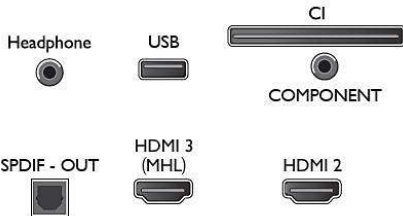

- Duvara montaja uyumlu: 200 x 200 mm
- Dıştan genişlik ölçüsü: 243 mm

Philips her kaynaktan doğal görüntüler elde etmek için Digital Crystal Clear teknolojisini oluşturdu. En sevdiğiniz programları, filmleri, haberleri izlerken veya birkaç arkadaşınızla TV seyrederken optimum kontrastın, rengin ve netliğin keyfini çıkarın.

Easylink ile üç HDMI

Cihazlarınızdan TV'nize hem görüntü hem de ses sinyallerini taşıyan tek bir kabloyla kablo karmaşasından kurtulun. Sıkıştırılmamış sinyalleri kullanan HDMI kaynaktan ekrana en yüksek kaliteyi garanti eder. Philips Easylink ile birlikte TV, DVD, Blu-ray, uydu alıcı veya ev sinema sisteminde çoğu işlemi gerçekleştirmek için yalnızca tek bir uzaktan kumandaya ihtiyacınız olur.

HDMI x3
with
easyLINK

Connections

Side

Bottom

Yayın tarihi 2023-10-19

Sürüm: 11.5.1

EAN: 87 18863 01121 8

© 2023 Koninklijke Philips N.V.
Tüm hakları saklıdır.