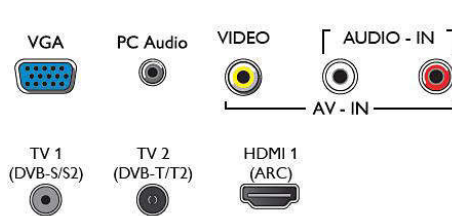

Özellikler

Set yüksekliği (stant ile) 720 mm

Esnek ve dinamik (stand ile) oluşturan teknolojiyenin tasarıma getirdiği (her aydınlatma için) kişisünür. Yeni ayaklı kurulumun 12,40 maksimum standların TV'nin altında yapılabildiği ve daha etkileyici bir görüntü elde edilmesini sağlar. Böylece TV'nizin aydınlatma etkisini artırarak görüntüyle bakar.

- Duvara montaja uyumlu: 200 x 200 mm
- Dıştan genişlik ölçüsü: 243 mm

Philips her kaynaktan doğal görüntüler elde etmek için Digital Crystal Clear teknolojisini oluşturdu. En sevdiğiniz programları, filmleri, haberleri izlerken veya birkaç arkadaşınızla TV seyrederken optimum kontrastın, rengin ve netliğin keyfini çıkarın.

Easylink ile üç HDMI

Cihazlarınızdan TV'nize hem görüntü hem de ses sinyallerini taşıyan tek bir kabloyla kablo karmaşasından kurtulun. Sıkıştırılmamış sinyalleri kullanan HDMI kaynaktan ekrana en yüksek kaliteyi garanti eder. Philips Easylink ile birlikte TV, DVD, Blu-ray, uydu alıcı veya ev sinema sisteminde çoğu işlemi gerçekleştirmek için yalnızca tek bir uzaktan kumandaya ihtiyacınız olur.

HDMI x3
with
easyLINK

Connections

Side

Bottom

Yayın tarihi 2023-10-19

Sürüm: 11.5.1

EAN: 87 18863 01121 8

© 2023 Koninklijke Philips N.V.
Tüm hakları saklıdır.