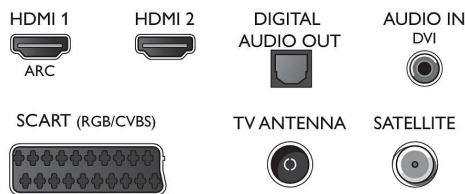

## Connections

Side

Rear

Publicatiedatum  
2023-10-20

Versie: 3.0.1

EAN: 87 18863 00768 6

© 2023 Koninklijke Philips N.V.  
Alle rechten voorbehouden.

Specificaties kunnen zonder voorafgaande kennisgeving worden gewijzigd. Handelsmerken zijn het eigendom van Koninklijke Philips N.V. en hun respectieve eigenaren.