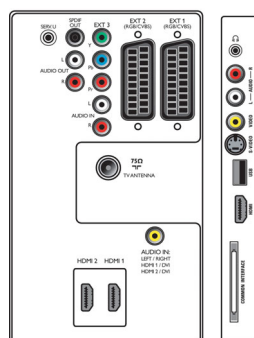

Възможности за свързване

- Извод Ext 1 Scart: Аудио L/R, Вход/изход за CVBS, RGB
- Извод Ext 2 Scart: Аудио L/R, Вход/изход за CVBS, RGB
- Извод Ext 3: YPbPr, Аудио вход L/A
- Извод Ext 4: HDMI v1.3
- Извод Ext 5: HDMI v1.3
- EasyLink (HDMI-CEC): Изпълнение с едно докосване, Готовност на системата
- Предни/странични букси за свързване: HDMI v1.3, Вход S-video, Вход за CVBS, Аудио вход L/A, Изход за слушалки, USB
- Други връзки: Аналогов изход за звук ляв/десен, Звуков вход за PC, Изход S/PDIF (коаксиален), Общ интерфейс

Мощност

- Температура на околната среда: от 5°C до 35°C
- Мрежово захранване: 220 - 240 V, 50/60 Hz
- Мощност на потребление: 210 W
- Мощност на потребление в режим на готовност: 0,15 W

Размери

- Габарити на апарата (Ш x В x Д): 1046 x 644 x 111 мм
- Габарити на апарата със стойката (Ш x В x Д): 1046 x 716 x 262 мм
- Тегло вкл. опаковката: 42 кг
- Тегло на изделието: 22,5 кг
- Тегло на изделието (със стойката): 27 кг
- Габарити на кутията (Ш x В x Д): 1151 x 793 x 333 мм
- Цвет на кутията: Декоративна лицева част в черен цвят и заден капак в бял цвят
- Съвместим с VESA монтиране на стена: 400 x 400 мм

Акcesoари

- Акcesoари в комплектацията: Захранващ кабел, Ръководство за бърз старт, Ръководство за потребителя, Гаранционен сертификат, Дистанционно управление, Батерии за дистанционното

Stereo system				Transmission system						
2CS DK	NICAM DK	2CS BG	NICAM I	NICAM LL	PAL BG	PAL D/K	PAL I	SECAM BG	SECAM DK	SECAM LL
•	•	•	•	•	•	•	•	•	•	•

Дата на издаване
2019-06-26

Версия: 4.0.15

12 NC: 8670 000 36579
EAN: 87 12581 39143 0

© 2019 Koninklijke Philips N.V.
Всички права запазени.

Спецификациите могат да се променят без предупреждение. Търговските марки са собственост на Koninklijke Philips N.V. или на съответните си притежатели.

www.philips.com