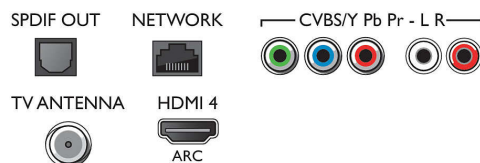

Connections

Side

Bottom

Data de emissão
2023-10-19

Versão: 1.2.1

EAN: 87 18863 01266 6

© 2023 Koninklijke Philips N.V.
Todos os direitos reservados.

As especificações estão sujeitas a alterações sem aviso prévio. As marcas registradas são de responsabilidade da Koninklijke Philips N.V. ou de seus representantes legais