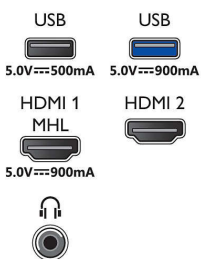

Som

- Potência de saída (RMS): 20
- Recursos de áudio: Nivelador automático de volume (AVL), Clear Sound, Incredible Surround, Smart Sound

Conectividade

- Número de conexões HDMI: 4
- Recursos de HDMI: Canal de retorno de áudio
- Número de componentes em (YPbPr): 1
- EasyLink (HDMI-CEC): Transição de comandos do controle remoto, Controle de áudio do sistema, Modo de espera do sistema, Reprodução com um toque
- Número de conexões USBs: 2
- Número de CVBS: 1
- Conexão wireless: Wi-Fi 802.11n 2x2 integrado
- Outras conexões: Saída de áudio digital (óptica), Saída para fone de ouvido, Antena tipo F, Entrada de áudio E/D, Ethernet LAN RJ-45

Lig/Desl

- Alimentação: AC 110-220V +/-
- Temperatura ambiente: 5°C a 35°C
- Consumo de energia no modo de espera: < 0,5
- Recursos de economia de energia: Timer de desligamento automático, Modo econômico, Picture mute (para rádio)
- Consumo de energia no modo desligado: < 0,5

Acessórios

- Acessórios inclusos: Controle remoto, Duas pilhas AAA, Cabo de energia, Guia de início rápido, Folheto com informações legais e de segurança, Folheto de garantia, Suporte para cima da mesa

Dimensões

- Largura do aparelho: 1129,54 mm
- Altura do aparelho: 657,15 mm
- Profundidade do aparelho: 83,17 mm
- Peso do produto: 15,28 kg
- Largura do aparelho (com base): 1129,54 mm
- Altura do aparelho (com base): 717,72 mm
- Profundidade do aparelho (com base): 259,18 mm

Connections

Side