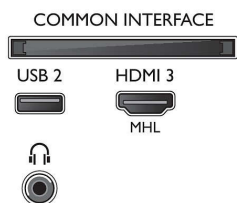

Tilbehør

- Medfølgende tilbehør: Fjernbetjening, 2 x AAA batterier, Netledning, Lynhåndbog, Brochure med oplysninger om juridiske forhold og sikkerhed,

Bordstand

Mål

- Bredde: 1244,2 mm
- Højde: 730,74 mm
- Dybde: 78,2 mm
- Produktvægt: 15,4 kg
- Bredde (med stand): 1244,2 mm
- Højde (med stand): 775,4 mm
- Dybde (med stand): 261,8 mm
- Produktvægt (+ stand): 16,3 kg
- Bredde (emballage): 1360 mm
- Højde (emballage): 893 mm
- Dybde (emballage): 160 mm
- Vægt inkl. emballage: 20,96 kg
- Kan monteres på en væg: 300 x 200 mm
- TV-stander, bredde-afstand: 791,1 mm

Connections

Side

Rear

Bottom

Udgivelsesdato
2024-02-21

Version: 14.3.1

EAN: 87 18863 01164 5

© 2024 Koninklijke Philips N.V.
Alle rettigheder forbeholdes.