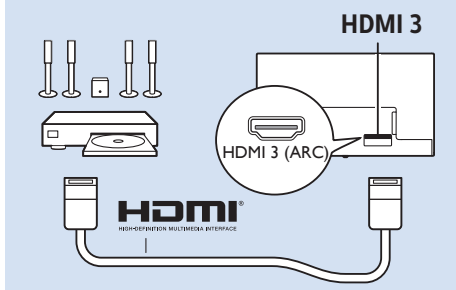

數位音訊 - 輸出ARC於HDMI3