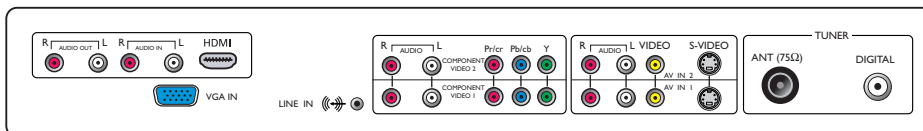

寬螢幕液晶顯示器

32 吋 LCD HD Ready

規格

畫面 / 顯示

- 長寬比：寬螢幕
- 亮度：500 cd/m²
- 對比值 (一般)：1000:1
- 反應時間 (一般)：8 (灰色至灰色) ms
- 視角 (水平 / 垂直)：170 / 170 度
- 顯示畫面類型：LCD WXGA 主動陣列 TFT
- 面板解析度：1366 x 768p
- 畫面增強：3/2 - 2/2 影片清晰轉換功能, 3D 梳型濾波器, 3D MA 防交錯, 數位雜訊抑制, 循序掃描
- 畫面增強：防反光螢幕

支援的螢幕解析度

電腦格式	更新率
解析度	更新率
640 x 480	60、72、75Hz
720 x 400	70Hz
800 x 600	56、60、72、75Hz
1024 x 768	60、70、75Hz
1366 x 768	60Hz

視訊格式	更新率
解析度	更新率
480i	60Hz
480p	60Hz
576i	50Hz
576p	50Hz
720p	60Hz
1080i	60Hz

音效

- 輸出功率 (RMS)：2 x 10 瓦
- 音效系統：單聲道, 立體聲, BBE, SAP

喇叭

- 內建喇叭：2

便利

- 時鐘：睡眠定時
- 使用容易：智慧圖像控制, 智慧音質控制

- 遙控器：電視
- 螢幕格式調整：4:3, 全螢幕, 寬螢幕
- 子母畫面：馬賽克, Picture in graphics
- VESA 支架孔距：400 x 200 公釐

調諧器 / 接收 / 傳送

- 天線輸入：75 歐姆同軸 (IEC75)
- 電視系統：NTSC
- 影片播放：NTSC, PAL
- DVB：DVB Terrestrial *
- 選台器波段：超高頻 (UHF), 高頻率 (VHF)
- 預設頻道數目：125
- 選台器顯示：PLL

連線

- AV 1：音訊輸入左 / 右, CVBS 輸入, S 端子
- AV 2：音訊輸入左 / 右, CVBS 輸入, S 端子
- AV 3：音訊輸入左 / 右, YPbPr
- AV 4：音訊輸入左 / 右, YPbPr
- AV 5：HDMI, 音訊輸入左 / 右
- 其他連接：類比音訊輸出左 / 右, F 型天線, 電腦音效輸入端子, 電腦輸入 VGA

電源

- 環境溫度：5 °C 至 40 °C
- 主電源：90 - 264 VAC, 47/63 Hz
- 消耗電力：185 W
- 待機消耗功率：< 5 瓦

尺寸

- 機器規格含機座 (寬 x 高 x 深)：980 x 645 x 255 mm
- 機器規格含機座, 以吋計算 (寬 x 高 x 深)：38.6 x 25.39 x 10.03 吋
- 品重量 (+ 機座)：19.5 kg
- 品重量 (+ 機座) (磅)：42.95 lb

週邊配件

- 附配件：電源線, 快速入門指南, 使用者手冊, 產品保證書, 遙控器, 遙控器電池

32PFI600T/96

產品特點

LCD WXGA 電視, 1366 x 768p

這款具備最先進 LCD 技術的 WXGA 電視, 擁有 1366 x 768p 像素的寬螢幕高畫質解析度, 可以產生明亮、不閃爍、亮度適中、色彩鮮明的循序掃描畫面。這種鮮明清晰的影像帶給您更好的視覺體驗。

HD Ready

享受高解析度畫面的卓越畫質, 準備齊全以迎接 HD 訊號來源, 例如 HDTV 機上盒或 Blu-ray 光碟。HD Ready 是受保護的標籤, 具備此功能的裝置可提供遠較逐行掃描技術更好的畫質。HD Ready 恪遵 EICTA 所訂立的標準, 提供 HD 級畫面, 以突顯高畫質訊號的解析度與畫質優點。HD Ready 同時可支援類比 YPbPr 連線及 DVI 或 HDMI 的未壓縮數位連線, 並支援 HDCP。HD Ready 可以顯示 50 及 60Hz、720p、1080i 的訊號。

循序掃描

循序掃描讓影像的垂直解析度加倍, 呈現更銳利的影像。循序掃描不會先傳送構成畫面的奇數行資料, 然後再傳送偶數行資料, 而是同時將兩個部份呈現在螢幕上。完整的影像瞬間完成, 達到最大的解析度。以這樣的速度, 人眼將會看到更銳利的畫面, 不會再看到螢幕上一行行的線條。

3D 梳型濾波器

3D 梳型濾波器可以更有效地分離 3D 空間中的亮度和色彩訊號, 消除任何會降低您觀賞樂趣的錯誤色彩 (cross-color)、抖線 (cross-luminance) 及點狀干擾失真。3D 數碼梳型濾波器會逐格比較電視畫面, 以便能精確地分開彩色與黑白資訊, 去除水平和垂直的斑點和點狀干擾, 因此可產生清晰銳利的畫面。

輕巧纖薄的設計

注重輕巧纖薄的設計可以節省空間, 任何地方均可放置。

外型輕薄, 可掛在牆上

新的技術讓電視能夠設計得非常平面, 您可以將電視掛在牆上, 就像是幅畫般。

智慧圖像和智慧音效

有了飛利浦智慧圖像與智慧音效的預設模式, 您只需輕按遙控器上的一個按鈕, 就可以直接控制畫質與音效。您可以從各種畫質與聲音模式中選擇最佳的畫質和音效設定。

HDMI 輸入

HDMI 可將非壓縮數位 RGB 訊號, 由來源直接傳送至螢幕。由於不用將數位訊號轉換成類比訊號, 因此可以產生完美無瑕的影像。歸功於良好的訊號品質, 閃爍現象得以減少, 畫質也更加清晰。透過與來源裝置之間的智慧型連線, HDMI 可提供最高的輸出解析度。HDMI 輸入訊號能完全反向兼容於 DVI 來源, 但包含了數位音訊。HDMI 使用 HDCP 複製保護功能。

發行日期 2009-01-22

版本：5.0.10

12 NC: 8639 000 17241
EAN: 87 10895 99085 1

© 2009 Koninklijke Philips Electronics N.V.
所有權利均予保留。

規格若有變更恕不另行通知。商標為 Koninklijke Philips Electronics N.V. 或其個別所有者的財產。

www.philips.com