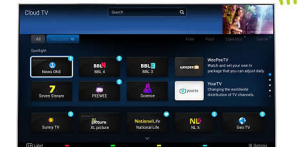

### Cloud TV\*

Cloud TV

Hozza ki a lehető legtöbbet TV-készülékéből. A Cloud TV alkalmazás által a világ több száz tévécsatornái közül választhat. Ismerje meg a csatornák folyamatosan bővülő választékát, válassza ki a kedvenceit, és adja hozzá személyes Cloud TV kezelőfelületéhez.