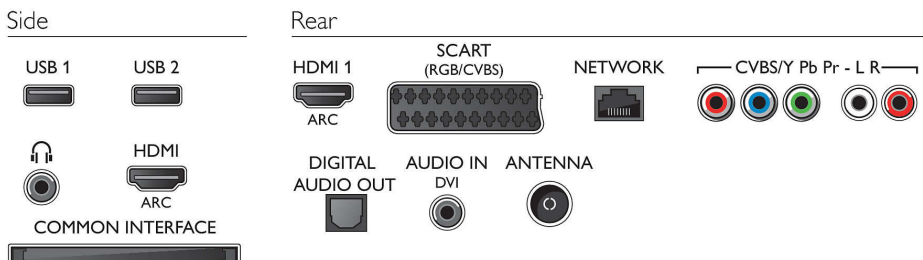

Tápellátás

- Hálózati tápellátás: 220 - 240 V AC, 50/60 Hz
- Környezeti hőmérséklet: 5 °C-tól 35 °C-ig
- Fogyasztás készenléti üzemmódban: $\leq 0,3 \text{ W}$
- Energiacímke-osztály: A+
- EU energiacímke szerinti teljesítmény: 35 W
- Energiamegtakarítási funkciók: Automatikusan kikapcsoló időzítő, Eco mód, Kép némítása (rádióhoz)
- Energiafogyasztás kikapcsolt módban: $\leq 0,3 \text{ W}$
- Éves energiafogyasztás: 51 kWh

Tartozékok

- Mellékelt tartozékok: Távvezérlő, 2 db AAA elem, Asztali állvány, Hálózati tápkábel, Gyors üzembe helyezési útmutató, Jogi és biztonsági brosúra, Garancialevél
- Opcionális tartozékok: Philips PTA317 TV-kamera, PTA128 vezeték nélküli adapter

Méretetek

- Készülék szélessége: 904 mm
- Készülék magassága: 523 mm
- Készülék mélysége: 88 mm
- Termék tömege: 7,7 kg
- Készülék szélessége (állvánnyal együtt): 904 mm
- Készülék magassága (állvánnyal együtt): 571 mm
- Készülék mélysége (állvánnyal együtt): 243 mm
- Termék tömege (+állvány): 9,9 kg
- Doboz szélessége: 970 mm
- Doboz magassága: 597 mm
- Doboz mélysége: 133 mm
- Tömeg, a csomagolással együtt: 11,33 kg
- Fali tartóval kompatibilis: 200 x 200 mm

Connections

Kiadás dátuma
2023-10-19

Verzió: 4.0.1

EAN: 87 12581 71723 0

© 2023 Koninklijke Philips N.V.
Minden jog fenntartva.

A műszaki adatok előzetes figyelmeztetés nélkül változhatnak. Minden védjegy a Koninklijke Philips N.V. céget, vagy az illető jogtulajdonost illeti

www.philips.com

* A MyRemote alkalmazás és a csatlakozó funkciók a TV-modellek és országok, valamint az intelligens készülékek és operációs rendszerek függvényében változhatnak. További részletek: www.philips.com/TV.
* Smart TV alkalmazással kapcsolatban látogassa meg a www.philips.com/TV weboldalt az Ön országában kínált szolgáltatások áttekintéséhez
* A Cloud TV kínálata az ország elérhetőségétől és szabályozataitól függ
* A csatlakoztathatóság a Wi-Fi Miracast tanúsítványú Android 4.2 vagy későbbi rendszer függvénye. További részletekért tanulmányozza készüléke dokumentációját.
* USB felvétel csak digitális csatornákról készíthető, és előfordulhat, hogy a felvételeket korlátozza a műsorszórás másolásvédelme (CI+). Az egyes országokra és csatornákra eltérő korlátozások vonatkozhatnak.
* A Philips TV-kamera (PTA317) külön kapható.
* Az eszköz alkalmas a magyarországi földfelszíni, szabad hozzáférésű digitális televíziós műsorszórás vételére.
* Éves energiafogyasztás kWh-ban - a televízió 365 napon át tartó, napi 4 órányi működtetéséhez szükséges áramfogyasztást alapul véve. A tényleges energiafogyasztás a televízió használati módjától függ.
* Az elektronikus műsorfüzet (EPG) és a tényleges megtekinthetőség (legfeljebb 8 napig) ország- és szolgáltatófüggő.
* (Philips) csak adott Philips lejátszó készülékkel kompatibilis.