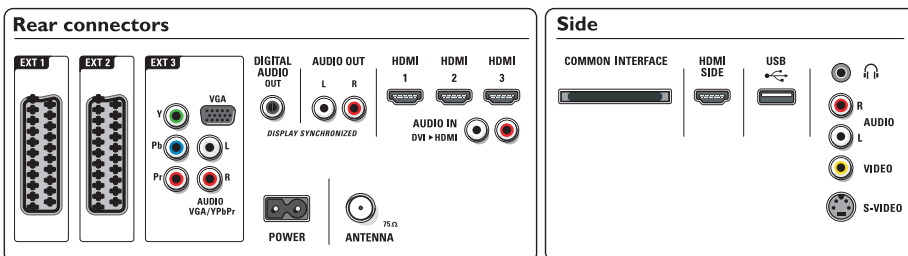

- **Antenniliitäntä:** 75 ohmin koaksiaali (IEC75)
- **TV-järjestelmä:** televisio: PAL I, PAL B/G, PAL D/K, SECAM B/G, SECAM D/K, SECAM L/L', DVB COFDM 2K/8K
- **Videotoisto:** NTSC, SECAM, PAL
- **DVB:** DVB-T *
- **Viritimen aaltoalueet:** Hyperband, S-kanava, UHF, VHF
- **Viritimen näyttö:** PLL

Liitännät

- **Ext 1 Scart:** Audio L/R, CVBS-tulo/-lähtö, RGB
- **Ext 2 Scart:** Audio L/R, CVBS-tulo/-lähtö, RGB
- **Ext 3:** YPbPr, Äänitulo v/o, VGA PC -tulo
- **Ext 4:** HDMI 1.3
- **Ext 5:** HDMI 1.3
- **Ext 6:** HDMI 1.3
- **EasyLink (HDMI-CEC):** Toisto yhdellä

painikkeella, Järjestelmän äänensäätö, Järjestelmän valmiustila

- **Etu- ja sivuliitännät:** HDMI 1.3, S-video-tulo, CVBS-tulo, Äänitulo v/o, Kuulokelähtö, USB
- **Muut liitännät:** Analoginen äänilähtö (v/o), S/PDIF-lähtö (koaksiaali), Common Interface

Virta

- **Ympäristön lämpötila:** 5 - 35 °C
- **Verkkovirta:** 220 - 240 VAC +/- 10 %
- **Virrankulutus:** 140 W
- **Virrankulutus valmiustilassa:** 0,15 W

Mitat

- **Laitteen mitat (L x K x S):** 819 x 518 x 123 mm
- **Laitteen mitat jalustan kanssa (K x S):** 579 x 220 mm
- **Paino pakattuna:** 21 kg
- **Tuotteen paino:** 14 kg
- **Tuotteen paino (+jalusta):** 17 kg
- **Laatikon mitat (L x K x S):** 918 x 629 x 282 mm
- **Rungon väri:** Musta etupaneeli, valkoinen takapaneeli
- **Sopii VESA-seinäkiinnitykseen:** 200 x 300 mm

Lisätarvikkeet

- **Mukana tulevat lisätarvikkeet:** Pöytäjalusta, jossa kiertonivel, Virtajohto, Pikaopas, Käyttöopas, Takuuodistus, Kaukosäädin, Kaukosäätimen paristot

Julkaisupäivä 2009-03-02

Versio: 2.0.6

12 NC: 8670 000 41 105
EAN: 87 12581 43344 4

© 2009 Koninklijke Philips Electronics N.V.
Kaikki oikeudet pidätetään.

Tiedot voivat muuttua ilman erillistä ilmoitusta.
Tavaramerkit ovat Koninklijke Philips Electronics N.V:n tai omistajiensa omaisuutta.

www.philips.com