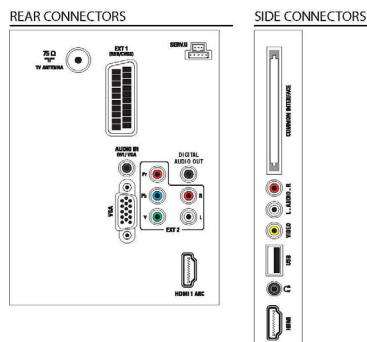

Technické údaje

Obraz/Displej

- Pomer strán: Širokouhlá obrazovka
- Diagonálny rozmer obrazovky (v palcoch): 42 palec
- Diagonálny rozmer obrazovky (metrický): 107 cm
- Farebná skrinka: Vysokolesklá čierna predná lišta so skrinkou s čiernou skrinkou
- Rozlíšenie panela: 1920 x 1080p
- Jas: 400 cd/m²
- Dokonalejšie zobrazenie: Komprimovanie pohybu 3/2 - 2/2, 3D hrebeňový filter, Vylepšenie farieb,

- Vylepšenie prechodu farieb, Digital Crystal Clear, Digitálna redukcia šumu, Vylepšené prechody jasu, Nastavenie ostrosti, 3D zabr. prekl. MA, Automatická korekcia odtieňa pokožky, Dynamické zdokonalenie kontrastu, Spracovanie obrazu 1080p 24/25/30 Hz, Spracovanie obrazu 1080p 50/60 Hz, Aktívne ovládanie
- Typ obrazovky: LCD WXGA+ s aktívnou TFT maticou
- Dynamický kontrast obrazovky: 50 000:1

- Čas odozvy (typický): 5 ms
- Uhol zobrazenia: 178° (H) / 178° (V)
- Zdokonalenie obrazovky: Antireflexný povrch obrazovky

Podporované rozlíšenie displeja

- Počítačové formáty: 640 x 480, 60 Hz, 800 x 600, 60 Hz, 1024 x 768, 60 Hz, 1 280 x 1024, 60 Hz, 1280 x 720, 60 Hz, 1280 x 768, 60 Hz, 1360 x 768,