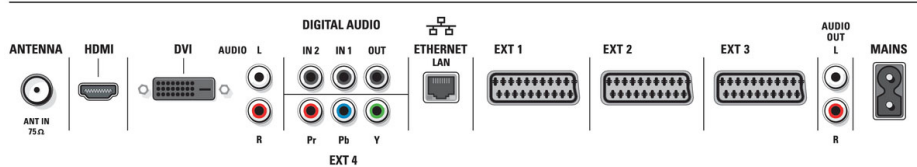

Tuner/Alım/İletim

- Tuner bantları: Hiperbant, S Kanalı, UHF, VHF
- TV sistemi: PAL, SECAM
- Video Oynatma: NTSC, PAL, SECAM
- Anten Girişi: 75 ohm koaksiyel (IEC75)

Bağlanabilirlik

- Ext 1 Skart: Sol/Sağ Ses, CVBS girişi/çıkışı, RGB
- Ext 2 Skart: Sol/Sağ Ses, CVBS girişi/çıkışı, RGB, Y/C
- Ext 3 Skart: Sol/Sağ Ses, CVBS girişi/çıkışı
- Ext 4: S/PDIF dijital koaksiyel, YPbPr
- Ext 5: DVI-I ve HDCP, YPbPr
- Ext 6: HDMI
- Ext 7: Ethernet RJ45
- Diğer bağlantılar: Analog ses Sol/Sağ çıkışı, S/PDIF girişi (koaksiyel), S/PDIF çıkışı (koaksiyel)
- Ön / Yan bağlantılar: 2x USB, Sol/Sağ Ses girişi, CVBS girişi, Kulaklık çıkışı, Çok yuvalı hafıza kartı okuyucu, S-video girişi

Güç

- Güç tüketimi: 239 W
- Bekleme durumunda güç tüketimi: 1 W
- Şebeke elektrliği: AC 220 - 240 V +/- %10
- Ortam sıcaklığı: 5 °C - 40 °C

Boyutlar

- Ürün ağırlığı: 36 kg
- Ambalajla birlikte Ağırlık: 58 kg
- Renkli kabin: Gümüş (11092)
- Kutu boyutları (G x Y x D): 1330 x 960 x 330 mm
- Set boyutları (G x Y x D): 1238 x 755 x 96 mm

Aksesuarlar

- Birlikte Verilen Aksesuarlar: DVI-I - VGA adaptörü, Motorlu RC dönebilen stand, Duvara montaj aparatı
- İsteğe bağlı aksesuarlar: 5'i bir arada bağlantı kablosu, Yer standı

stereo system						transmission system					
2CS DK	NICAM DK	2CS BG	NICAM BG	NICAM I	NICAM LL'	PAL BG	PAL DK	PAL I	SECAM BG	SECAM DK	SECAM LL'
•	•	•	•	•	•	•	•	•	•	•	•

Rear connectors

Side connectors

Yayın tarihi 2019-06-26

Sürüm: 26.0.28

12 NC: 8670 000 21618
EAN: 87 10895 87903 3

© 2019 Koninklijke Philips N.V.
Tüm hakları saklıdır.

Teknik özellikler üzerinde önceden haber vermeden değişiklik yapılabilir. Ticari markalar, Koninklijke Philips N.V. şirketi veya ilgili kuruluşlara aittir.

www.philips.com