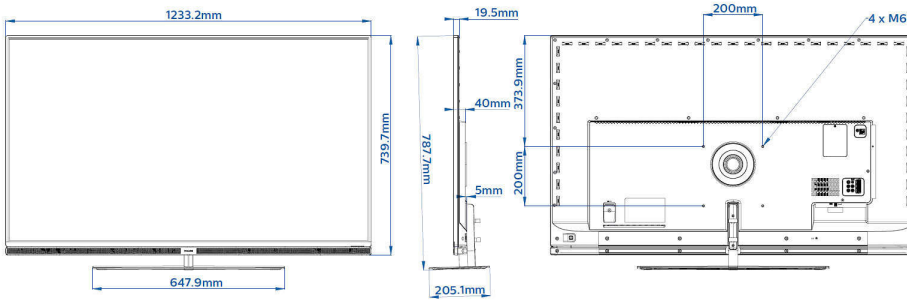

Daten

Bild/Anzeige

- Bildformat: 16:9
- Bildschirmgröße diagonal (Zoll): 55 Zoll
- Bildschirmgröße diagonal (cm): 139 cm
- Anzeige: 4K Ultra HD LED
- Auflösung des Displays: 3.840 x 2.160p
- Helligkeit: 400 cd/m²
- Bildoptimierung: Pixel Precise UltraHD, Perfect Natural Motion, 800 Hz Perfect Motion Rate, Micro Dimming Pro
- Betrachtungswinkel: 178 ° (H)/178 ° (V)
- Anzeige mit breitem Farbspektrum: 85 % NTSC-Farbspektrum

Unterstützte Display-Auflösung

- Tuner: Sonstiges: bis zu 1.920 x 1.080p bei 60 Hz, T2 HEVC: bis zu 3.840 x 2.160 bei 60 Hz
- USB, LAN: HEVC: bis zu 3.840 x 2.160 bei 60 Hz, Sonstiges: bis zu 1.920 x 1.080p bei 60 Hz
- HDMI 1/2: Bis zu 3.840 x 2.160 Pixel bei 60 Hz
- HDMI 3/4: Bis zu 3.840 x 2.160 Pixel bei 30 Hz

Tuner/Empfang/Übertragung

- Digitales Fernsehen: DVB-T/T2/C, HEVC UHD (bis zu 2.160p60)
- Videowiedergabe: NTSC, PAL

- Analoges Fernsehen: PAL
- IP Musikwiedergabe: Multicast, Unicast

Android TV

- Betriebssystem: Android™ 5.1 (Lollipop)
- Speicherkapazität (Flash): 16 GB*

Eigenschaften

- Benutzerfreundlichkeit: Bildeinstellung, Toneinstellung
- Digitale Dienste: 8d EPG, Now&Next, MHEG, Videotext, HbbTV, Untertitel
- Lokale Steuerung: Joystick