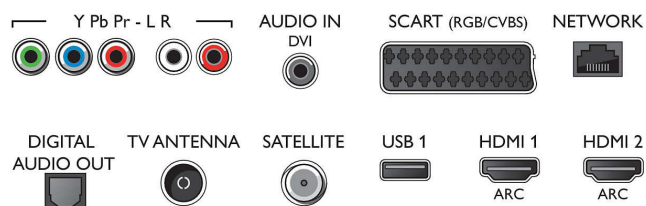

Ondersteunde beeldschermresolutie

- Computeringangen op HDMI1/2: tot 4K UHD 3840 x 2160 bij 60 Hz
- Computeringangen op HDMI3/4: tot 4K UHD 3840 x 2160 bij 30Hz, tot FHD 1920 x 1080 bij 60 Hz

- Video-ingangen op HDMI1/2: tot 4K UHD 3840 x 2160 bij 60Hz
- Video-ingangen op HDMI3/4: tot FHD 1920 x 1080 bij 60 Hz, tot 4K UHD 3840 x 2160 bij 30Hz

Connections

Side

Rear

Specificaties

- Teletekst: 1000 pagina's Hypertext
- HEVC-ondersteuning

Android TV

- Besturingssysteem: Android™ 6.0 (Marshmallow)
- Vooraf geïnstalleerde apps: Google Play Movies*, Google Play Music*, Google Search, YouTube
- Geheugen (flash): Uitbreidbaar via USB-opslag, 16 GB*