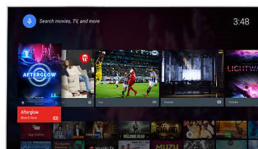

Quad Core + Android

De Philips Quad Core-processor complementeert de kracht van Android voor een spannende game-ervaring. En met Android op uw TV kunt u supersnel, super-intuïtief en met superveel plezier navigeren, apps starten en video's afspelen.

Google Play

Google Play™ heeft een rijke catalogus van games van hoge kwaliteit voor alle leeftijden. Ze zien er net zo goed uit als ze spelen, en zijn geoptimaliseerd voor gebruik op uw TV. En het is niet nodig om nóg een console in huis te halen; u kunt eenvoudig navigeren en gamen met een USB-gamecontroller.

Cloud Gaming

Cloud Gaming biedt u een ruime onlinelcatalogus van hoogwaardige games voor alle leeftijden, voorkeuren en moeilijkheidsniveaus. Kies gewoon een game en speel deze op uw TV!

DTS eersteklas geluid

Geweldige TV-luidsprekers vereisen een krachtige verwerkingsprocessor die de zuiverheid van de oorspronkelijke audiocontent behoudt. De DTS Premium-suite is ontworpen om te kunnen leveren wat consumenten mogen verwachten van hoogwaardige geluidsverwerking: meeslepende Surround Sound met diepe, volle bastonen en kristalheldere dialogen, ook op een maximaal volumenniveau. Zonder schommelingen, kraken, of vervorming.