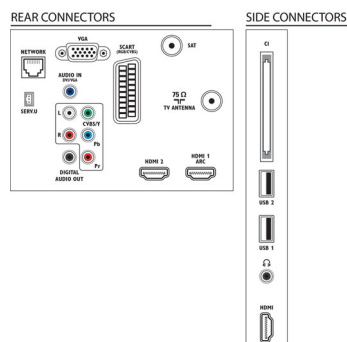

Alimentation

- Puissance électrique: 220-240 V CA ; 50-60 Hz
- Température ambiante: De 5 °C à 35 °C
- Consommation en veille: < 0,3 W
- Classe énergétique: A
- Classe énergétique européenne: 62 W
- Fonctions d'économie d'énergie: Mode Eco, Image Muet (pour la radio)
- Consommation énergétique annuelle: 91 kWh

Accessoires

- Accessoires fournis: Cordon d'alimentation, Télécommande, 2 piles AAA, Support de table, Guide de démarrage rapide, Brochure légale et de sécurité, Livret de garantie
- Accessoires en option: Adaptateur USB sans fil (PTA01)

Dimensions

- Largeur de l'appareil: 977,2 millimètre
- Hauteur de l'appareil: 589 millimètre
- Profondeur de l'appareil: 42,9 millimètre
- Poids du produit: 12,9 kg
- Largeur appareil (support inclus): 977.2 millimètre
- Hauteur appareil (support inclus): 628.7 millimètre
- Profondeur appareil (support inclus): 210 millimètre
- Poids du produit (support compris): 15.3 kg
- Largeur de la boîte: 1205 millimètre

Date de publication
2023-10-17

Version: 9.2.6

EAN: 87 12581 63360 8

© 2023 Koninklijke Philips N.V.
Tous droits réservés.

Les caractéristiques sont sujettes à modification sans préavis. Les marques commerciales sont la propriété de Koninklijke Philips N.V. ou de leurs détenteurs respectifs.

www.philips.com

- DivX Certified® pour lire les vidéos DivX® jusqu'à HD 1080p, y compris les contenus de qualité.
- Le téléviseur prend en charge la réception DVB pour les chaînes gratuites. Certains opérateurs DVB peuvent ne pas être pris en charge. Vous trouverez une liste à jour dans la section FAQ du site Web d'assistance de Philips. Pour certains opérateurs, un abonnement et un accès conditionnel sont exigés. Pour plus d'informations, contactez votre opérateur.
- Consommation électrique en kWh par an, sur la base d'un téléviseur fonctionnant 4 heures par jour pendant 365 jours. La consommation électrique réelle dépend de l'utilisation du téléviseur.