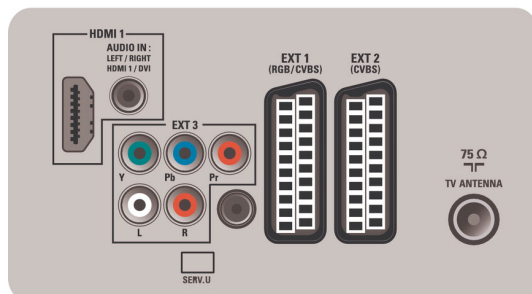

Multimedieprogrammer

- Multimedietilslutning: USB
- Afspilningsformater: MP3, JPEG-stillbilleder

Tuner/modtagelse/transmission

- Antenneindgang: 75 ohm koaksial (IEC75)
- TV-system: PAL I, PAL B/G, SECAM B/G, SECAM L/L', DVB COFDM 2 K/8 K
- Videoafspilning: NTSC, SECAM, PAL
- Digital TV: DVB-T MPEG-4*
- Tunerbånd: Hyperbånd, S-kanaler, UHF, VHF

Tilslutningsmuligheder

- Ext 1 SCART: Lyd L/R, RGB
- Ext 2 SCART: Lyd L/R
- Antal Scart: 2
- Ext 3: YPbPr, Audio L/R ind
- Tilslutninger på forsiden/siden: HDMI v1.3, CVBS-indgang, Audio L/R ind, USB 2.0
- Lydudgang - digital: Koaksial (phono)
- Andre tilslutninger: S/PDIF-udgang (koaksial),

- Common Interface
- HDMI 1: HDMI v1.3
- EasyLink (HDMI-CEC): Afspilning med et tryk, EasyLink, System-standby

Strøm

- Omgivende temperatur: 5-40°C
- Lysnet: 220-240 V, 50 Hz
- Strømforbrug (typisk): 125 W
- Standby-strømforbrug: 0,30 W

Mål

- Mål på anlæg (B × H × D): 1026 × 667,4 × 82,4 mm
- Apparatets mål inklusive stander (B × H × D): 1026 × 727,4 × 261,5 mm
- Vægt inkl. emballage: 23,6 kg
- Vægt: 17,38 kg
- Produktvægt (+ holder): 19,5 kg
- Mål på kasse (B × H × D): 1170 × 787 × 260 mm
- Kompatibel med VESA-vægbeslag: 400 × 400 mm

Tilbehør

- Medfølgende tilbehør: Bordstander, Netledning, Lynhåndbog, Brugervejledning, Garanticertifikat, Fjernbetjening, 2 × AAA batterier, Software-deklaration

Rear connectors

Side

Udgivelsesdato
2019-06-28

Version: 11.4.2

12 NC: 8670 000 54945
EAN: 87 12581 49373 8

© 2019 Koninklijke Philips N.V.
Alle rettigheder forbeholdes.

Specifikationerne kan ændres uden varsel. Varemærker tilhører Koninklijke Philips N.V. eller deres respektive ejere.

www.philips.com

* DVB-T (Digital Video Broadcast-Terrestrial) er kun tilgængeligt i nogle lande