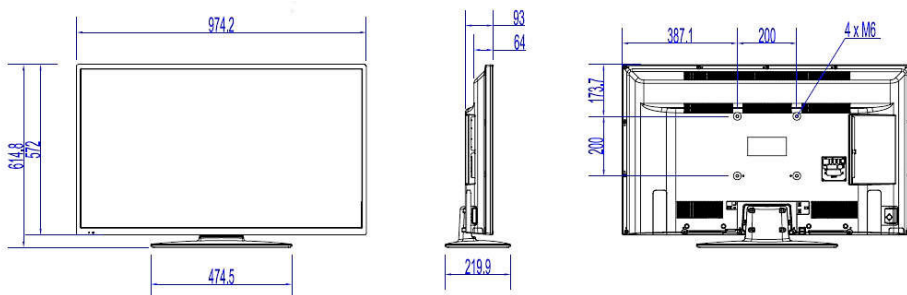

Характеристики

Изображение/дисплей

- Формат изображения: 16:9
- Размер экрана по диагонали (в дюймах): 43 (дюймы)
- Размер экрана по диагонали (метрич.): 108 см
- Дисплей: LED Full HD
- Разрешение панели: 1920 x 1080p
- Яркость: 300 кд/м²
- Коэфф. контрастности (типич.): 1200
- Угол просмотра: 178° (Г) / 178° (В)

Тюнер/прием/передача

- Цифровое ТВ: DVB-T/T2/C, HEVC FHD (до 1080p60)
- Аналоговое телевидение: PAL, SECAM

Особенности

- Удобство использования: Стиль изображения, Стиль звука
- Цифровые сервисы: Субтитры, Телетекст, MHEG, Сейчас и далее, Электронный гид телепередач на 8 дней
- Внешние элементы управления: Джойстик

Специальные гостиничные функции

- Гостиничный режим: Блокировка джойстика, Блокировка меню, Блокировка меню установки, Ограничение громкости (в том числе для кнопки HP)
- Режим ограничения для особых учреждений: Режим повышенной безопасности, TXT/MHEG/USB/электронный гид телепередач/блокировка субтитров
- Таймер: Таймер отключения, Сигнал будильника
- Настройка экрана запуска: Канал/источник,