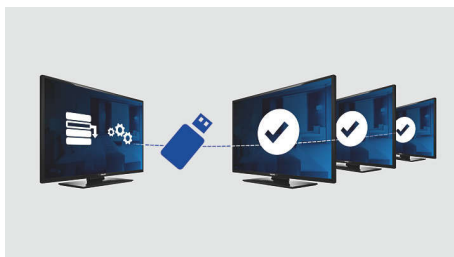

Клонир-е через USB

Возможность простого копирования всех программных настроек с одного телевизора на другие меньше, чем за минуту. Эта функция гарантирует единообразие ТВ настроек, значительно сокращая время на установку и расходы.