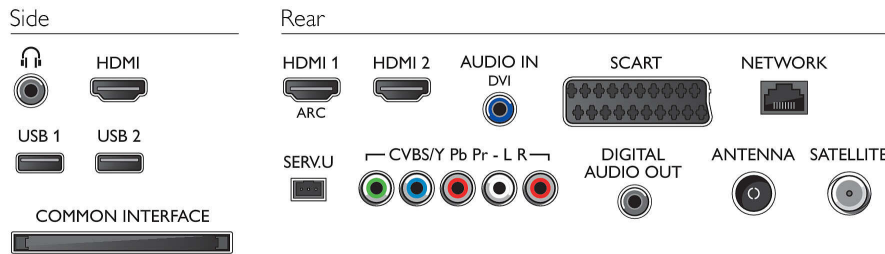

Ses

- Çıkış gücü (RMS): 20 W
- Ses Geliştirme: Otomatik Ses Sabitleyicisi, Clear Sound, Incredible Surround

Bağlantı

- HDMI bağlantı sayısı: 3
- HDMI özellikleri: Ses Dönüş Kanalı
- Komponent sayısı (YPbPr): 1
- EasyLink (HDMI-CEC): Uzaktan kumanda geçişi, Sistem ses kontrolü, Sistem bekleme, Ana ekrana Tak ve çalıştır eklentisi, Otomatik altyazı kaydırma (Philips), Pixel Plus bağlantısı (Philips), Tek dokunuşla oynatma
- Scart sayısı (RGB/CVBS): 1
- USB sayısı: 2
- Kablosuz bağlantı: Dahili Wi-Fi 11n
- Diğer bağlantılar: IEC75 Anten, CI+1.3 sertifikalı, Common Interface Plus (CI+), Ethernet-LAN RJ-45, Kulaklık çıkışı, Dijital ses çıkışı (koaksiyel), Uydu Konektörü

Güç

- Şebeke elektriği: AC 220 - 240 V 50/60 Hz
- Ortam sıcaklığı: 5°C - 35°C
- Bekleme modunda güç tüketimi: $0,3\text{ W}$
- Enerji Etiket Sınıfı: A+
- AB Enerji Etiketine uygun güç: 51 W
- Güç Tasarrufu Özellikleri: Otomatik kapama zamanlayıcı, Ekonomik mod, Görüntü dondurma (radyo için)
- Kapalı mod güç tüketimi: $0,3$
- Yıllık enerji tüketimi: 74 kWh

Aksesuarlar

- Birlikte verilen aksesuarlar: Güç kablosu, Uzaktan Kumanda, 2 x AAA Pil, Hızlı başlangıç kılavuzu, Yasal bilgiler ve güvenlik broşürü, Garanti Belgesi, Masa üstü stand

Yayın tarihi 2023-10-19

Sürüm: 7.1.10

EAN: 87 12581 67141 9

© 2023 Koninklijke Philips N.V.
Tüm hakları saklıdır.

Teknik özellikler üzerinde önceden haber vermeden değişiklik yapılabilir. Ticari markalar, Koninklijke Philips N.V. şirketi veya ilgili kuruluşlara aittir.

www.philips.com

Boyutlar

- Set Genişliği: 1061 mm
- Set Yüksekliği: 636,9 mm
- Set Derinliği: 43,6 mm
- Ürün ağırlığı: 15 kg
- Set genişliği (stant ile): 1061 mm
- Set yüksekliği (stant ile): 680,9 mm
- Set derinliği (stant ile): 240 mm
- Ürün ağırlığı (+stant): 17,3 kg
- Kutu genişliği: 1150 mm
- Kutu yüksekliği: 725 mm
- Kutu derinliği: 133 mm
- Ambalajla birlikte Ağırlık: 19,9 kg
- Duvar montajına uygun: 400 x 400 mm

* MyRemote uygulaması ve ilgili işlevler TV modeli ve ülkenin yanı sıra akıllı aygıtın modeli ve İşletim Sistemine göre farklılık gösterir. Daha fazla bilgi için lütfen şu adresi ziyaret edin: www.philips.com/TV.

* Uyumluluk Android 4.2 veya daha yeni sürüm wifi miracast sertifikasına bağlıdır. Daha fazla bilgi için lütfen cihazınızın belgelerine başvurun.

* EPG ve gerçek görünürlük (8 güne kadar) ülkeye ve operatöre bağlıdır.

* 365 gün boyunca günde 4 saat çalışan bir televizyonun güç tüketimine dayanan, yıl başına kWh enerji tüketimi. Gerçek enerji tüketimi televizyonun nasıl kullanıldığına göre değişir.

* TV, "Ücretsiz" yayınlar için DVB alımını destekler. Bazı DVB operatörleri desteklenmeyebilir. Güncel liste Philips destek web sitesinin SSS bölümünde bulunabilir. Bazı operatörler için Koşullu Erişim veya abonelik gerekmektedir. Daha fazla bilgi için operatörünüze başvurun.

* Philips TV kamerası (PTA317) ayrı olarak satılır.

* Smart TV uygulamasının ülkenizde sunduğu hizmetleri öğrenmek için, www.philips.com/TV adresini ziyaret edin

* USB kayıt özelliği sadece dijital kanallarda kullanılabilir, kayıtlar yayın kopya koruması (CI+) tarafından sınırlanabilir. Ülke ve kanal kısıtlamaları uygulanabilir.