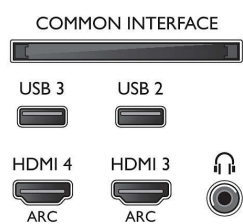

Спецификации

Картина/дисплей

- Съотношение на размерите на картината: 16:9
- Размер на екрана по диагонал (инчове): 55 инч
- Размер на екрана по диагонал (метрична с-ма): 139 см
- Дисплей: LED Full HD
- Разделителна способност на екрана: 1920 x 1080 пиксела
- Яркост: 350 cd/m²
- Подобрение на картината: Pixel Plus HD, Micro Dimming, 200 Hz Perfect Motion Rate

Поддържана разделителна способност на дисплея

- Компютърни входове на всички HDMI: до FHD 1920x1080@60Hz, @ 60 Hz
- Видео входове на всички HDMI: до FHD 1920x1080p, @ 24, 25, 30, 50, 60 Hz

Тунер / Приемане / Предаване

- Цифров телевизор: DVB-T/C/S/S2
- Възпроизвеждане на видео: NTSC, PAL, SECAM
- Поддръжка на MPEG: MPEG2, MPEG4
- Телевизионен справочник на програмите*:

- Електронен справочник на програмите за 8 дни
- Индикатор за силата на сигнала
- Телетекст: 1000 страници Hypertext

Android TV

- ОС: Android™ 5.1 (Lollipop)
- Предварително инсталирани приложения: Google Play филми*, Google Play музика*, Търсене в Google, Гласово търсене, YouTube, Netflix*
- Размер на паметта (флаш): 8 GB, разширяема чрез USB памет

Connections

Side