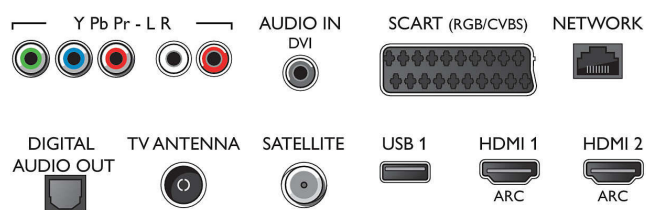

Спецификации

Картина/дисплей

- Съотношение на размерите на картината: 16:9
- Размер на екрана по диагонал (инчове): 55 инч
- Размер на екрана по диагонал (метрична с-ма): 139 см
- Дисплей: LED Full HD
- Разделителна способност на екрана: 1920 x 1080 пиксела
- Яркост: 350 cd/m²
- Подобрение на картината: Pixel Plus HD, Micro Dimming, 200 Hz Perfect Motion Rate

Поддържана разделителна способност на дисплея

- Компютърни входове на всички HDMI: до FHD 1920x1080@60Hz, @ 60 Hz
- Видео входове на всички HDMI: до FHD 1920x1080p, @ 24, 25, 30, 50, 60 Hz

Тунер / Приемане / Предаване

- Цифров телевизор: DVB-T/C/S/S2
- Възпроизвеждане на видео: NTSC, PAL, SECAM
- Поддръжка на MPEG: MPEG2, MPEG4
- Телевизионен справочник на програмите*:

- Електронен справочник на програмите за 8 дни
- Индикатор за силата на сигнала
- Телетекст: 1000 страници Hypertext

Android TV

- ОС: Android™ 5.1 (Lollipop)
- Предварително инсталирани приложения: Google Play филми*, Google Play музика*, Търсене в Google, Гласово търсене, YouTube, Netflix*
- Размер на паметта (флаш): 8 GB, разширяема чрез USB памет

Connections

Side

Rear