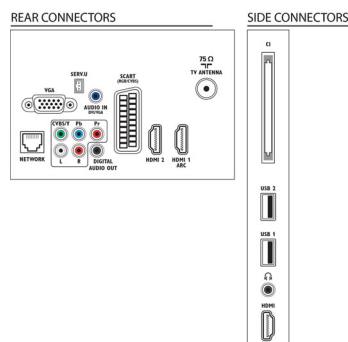

- Broj AV priključaka: 1
- Broj HDMI veza: 3
- HDMI značajke: Audio Return Channel
- Broj komponentnih ulaza (YPbPr): 1
- EasyLink (HDMI-CEC): Slanje komandi s daljinskog upravljača putem mreže, Kontrola zvuka sustava, Stanje pripravnosti sustava, Pixel Plus veza (Philips), Reprodukcijski jednim dodirnom
- Broj Scart ulaza (RGB/CVBS): 1
- Broj USB ulaza: 2
- Bežično povezivanje: Podrška za bežični LAN
- Ostali priključci: Antena IEC75, Common Interface Plus (CI+), Ethernet-LAN RJ-45, Digitalni audio izlaz (koaksijalni), Ulaz za računalo VGA + L/D audio ulaz, Izlaz za slušalice

Snaga

- Mrežno napajanje: 220 - 240 V, 50 Hz
- Temperatura okoline: 5 °C do 35 °C
- Potrošnja energije u stanju pripravnosti: $0,3\text{ W}$
- Energetska klasa: A+
- EU energetska oznaka, snaga: 42 W
- Značajke za uštedu energije: Eco način rada, Slika bez zvuka (za radio)
- Godišnja potrošnja energije: 62 kWh

Dodatna oprema

- Dodatna oprema u kompletu: Kabel za napajanje, Daljinski upravljač, 2 x AAA baterije, Stalak za stol, Kratke upute za korisnike, Brošura s pravnim i sigurnosnim informacijama, Jamstveni list
- Dodatna oprema (opcija): Bežični USB adapter (PTA01)

Dimenzije

- Širina uređaja: 853,9 mm
- Visina uređaja: 519,1 mm
- Dubina uređaja: 43 mm
- Masa proizvoda: 10,1 kg
- Širina uređaja (s postoljem): 853,9 mm
- Visina uređaja (s postoljem): 558,9 mm
- Dubina uređaja (s postoljem): 190 mm

Datum izdavanja
2023-10-17

Verzija: 9.5.8

EAN: 87 12581 63355 4

© 2023 Koninklijke Philips N.V.
Sva prava pridržana.

Specifikacije su podložne promjeni bez prethodne obavijesti. Trgovačke marke su u vlasništvu tvrtke Koninklijke Philips N.V. ili njihovih odgovarajućih vlasnika.

www.philips.com

- Masa uređaja (+ postolje): 12.61 kg
- Širina kutije: 1080 mm
- Visina kutije: 633 mm
- Dubina kutije: 160 mm
- Masa zajedno s ambalažom: 15 kg
- Kompatibilni nosač: 200 x 200 mm

* DivX Certified® za reprodukciju DivX® videozapisa do rezolucije HD 1080p, uključujući vrhunski sadržaj.
* Televizor podržava DVB prijem za besplatne kanale. Određeni DVB davatelji sadržaja možda nisu podržani. U odjeljku s najčešćim pitanjima na Philips web-mjestu za podršku možete pronaći ažurirani popis. Neki davatelji sadržaja zahtijevaju uvjetni pristup (Conditional Access) i pretplatu. Dodatne informacije zatražite od svog davatelja sadržaja.
* Potrošnja energije izražena u kWh godišnje, na temelju potrošnje energije televizora koji radi 4 sata dnevno 365 dana. Stvarna potrošnja energije ovisit će o načinu korištenja televizora.
* Ovaj uređaj pogodan je za prijem emitiranja zemaljske digitalne televizije slobodnog pristupa u Mađarskoj