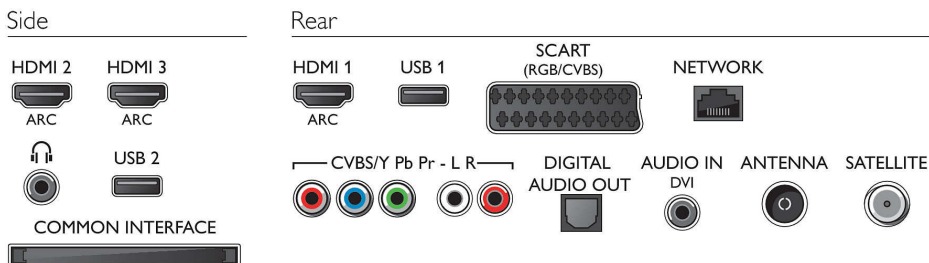

Potência

- Alimentação elétrica: CA, 220 - 240 V 50/60 Hz
- Temperatura ambiente: De 5 °C a 35 °C
- Consumo de energia em modo de espera: $\leq 0,3\text{ W}$
- Classe energética: A+
- Potência com Rótulo energético da UE: 30 W
- Funcionalidades de poupança de energia:

- Temporizador para desligar automático, Modo Eco, Supressão de imagem (para rádio)
- Consumo e energia quando desligado: $\leq 0,3$
- Consumo de energia anual: 44 kWh

Acessórios

- Acessórios incluídos: Suporte para mesa, Telecomando, 2 x pilhas AAA, Cabo de alimentação, Manual de início rápido, Folheto de informação legal e segurança, Folheto de garantia
- Acessórios opcionais: Câmara para televisor PTA317 da Philips

Dimensões

- Largura do conjunto: 726 mm
- Altura do conjunto: 425 mm
- Profundidade do conjunto: 55 mm
- Peso do produto: 5,2 kg
- Largura do conjunto (com suporte): 726 mm
- Altura do conjunto (com suporte): 485 mm
- Profundidade do conjunto (com suporte): 179 mm
- Peso do produto (+suporte): 6,5 kg
- Largura da caixa: 800 mm
- Altura da caixa: 540 mm
- Profundidade da caixa: 133 mm
- Peso incl. embalagem: 8,3 kg
- Compatível com suporte de parede: 400 x 200 mm

Connections

Data de publicação
2023-10-19

Versão: 3.0.1

EAN: 87 12581 72532 7

© 2023 Koninklijke Philips N.V.
Todos os direitos reservados.

Todas as especificações estão sujeitas a alterações sem aviso prévio. As marcas comerciais são propriedade de Koninklijke Philips N.V. ou dos respectivos detentores.

www.philips.com

- A aplicação MyRemote e as funcionalidades relacionadas variam dependendo do modelo do televisor e do país, bem como do modelo do dispositivo inteligente e do sistema operativo. Para obter mais detalhes, visite: www.philips.com/TV.
- Relativamente às aplicações da Smart TV, visite www.philips.com/TV para descobrir os serviços disponibilizados no seu país.
- A oferta da Cloud TV depende da disponibilidade e dos regulamentos do país.
- A compatibilidade depende da certificação Wi-Fi Miracast e do sistema Android 4.2 ou posterior. Para obter mais detalhes, consulte a documentação do seu dispositivo.
- Gravação USB apenas para canais digitais, as gravações podem ser limitadas pela emissão de proteções contra cópia (CI+). Podem aplicar-se restrições relativamente aos países e canais.
- A câmara para televisor (PTA317) da Philips é vendida em separado.
- O televisor suporta a recepção DVB para transmissões em canal aberto. Operadores de DVB específicos podem não ser suportados. Pode encontrar uma lista actualizada na secção de FAQ do Web site de suporte da Philips. Para alguns operadores são necessários um acesso condicionado e uma subscrição. Contacte o seu operador para mais informações.
- Consumo de energia em kWh por ano, com base no consumo de energia do televisor a funcionar 4 horas por dia durante 365 dias. O consumo de energia efectivo dependerá da forma como o televisor é utilizado.
- O EPG e visibilidade actual (até 8 dias) dependem do país e da operadora.
- (Philips) compatível apenas com leitores específicos da Philips.