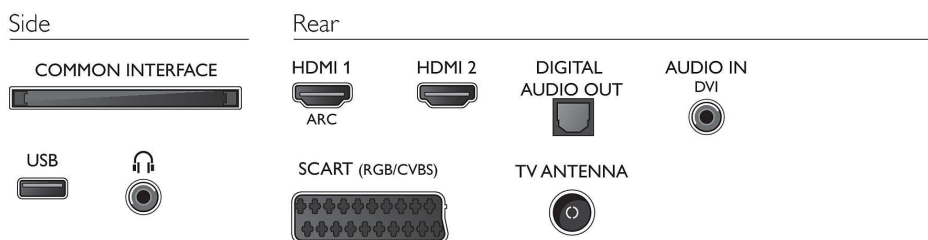

Lyd

- Udgangseffekt (RMS): 16 W
- Lydforbedring: Incredible Surround, Clear Sound,

Automatisk lydniveau, Basregulering, Smart Sound

Tilslutningsmuligheder

- Antal HDMI-tilslutninger: 2
- EasyLink (HDMI-CEC): Fjernbetjenings-pass-through, System-lydkontrol, System-standby, Afspilning med ét tryk
- Antal scart-stik (RGB/CVBS): 1
- Antal USB-stik: 1
- Andre tilslutninger: Common Interface Plus (CI+), Digital lydudgang (optisk), Lydindgang (DVI), Hovedtelefonudgang, Servicestik, Antenne IEC75

Strøm

- Lysnet: 220-240 V AC, 50/60 Hz
- Omgivende temperatur: 5-35°C
- Standby-strømforbrug: $0,3 W$
- Klasse for energimærke: A+
- EU-energimærke - strøm: 30 W
- Strømbesparende funktioner: Timer til auto-sluk, Eco-tilstand, Slå billede fra (ved radio)
- Strømforbrug ved slukket tilstand: 0,5
- Arligt energiforbrug: 44 kWh-timer

Tilbehør

- Medfølgende tilbehør: Fjernbetjening, 2 x AAA batterier, Bordstand, Netledning, Lynhåndbog, Brochure med oplysninger om juridiske forhold og sikkerhed

Mål

- Bredde: 726 mm
- Højde: 439 mm
- Dybde: 77 mm
- Produktvægt: 4,9 kg
- Bredde (med stand): 726 mm
- Højde (med stand): 477 mm
- Dybde (med stand): 171 mm
- Produktvægt (+ stand): 5 kg
- Bredde (emballage): 786 mm
- Højde (emballage): 506 mm
- Dybde (emballage): 131 mm
- Vægt inkl. emballage: 6,7 kg
- Kan monteres på en væg: 100 x 100 mm

Connections

Udgivelsesdato
2023-10-16

Version: 2.0.1

EAN: 87 18863 00764 8

© 2023 Koninklijke Philips N.V.
Alle rettigheder forbeholdes.

Specifikationerne kan ændres uden varsel. Varemærker tilhører Koninklijke Philips N.V. eller deres respektive ejere.

www.philips.com

* EPG og den faktiske synlighed (op til 8 dage) afhænger af land og operatør.

* Energiforbrug i kWh pr. år, baseret på strømforbruget for et TV der er tændt i 4 timer om dagen i 365 dage. Det faktiske energiforbrug vil afhænge af, hvordan TV'et anvendes.

* TV'et understøtter DVB-modtagelse af gratis kanaler. Bestemte DVB-udbydere understøttes muligvis ikke. Du kan se en opdateret liste i afsnittet Ofte stillede spørgsmål på Philips' support-websted. For nogle udbydere kræves der programkort eller abonnement. Kontakt din udbyder for at få flere oplysninger.

* (Philips) kun kompatibel med specifik Philips-afspillerenhed.