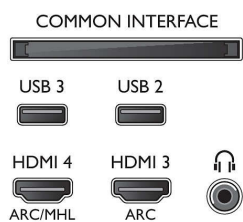

TV ultra sottile 4K Android TV™

108 cm (43") TV LED con risoluzione Ultra HD 4K, Quad Core, 16 GB ed espandibile, DVB T/C/T2/T2-HD/S/S2

Specifiche

43PUS6551/12

Ambilight

- Funzioni Ambilight: Ambilight+Hue integrato, Ambilight Music, Modalità gioco, Adattabile al colore della parete, Modalità Lounge
- Versione Ambilight: 2 lati

Immagine/Display

- Formato: 16:9
- Dim. diagonale schermo (pollici): 43 pollici
- Dim. diagonale schermo (metrico): 108 cm
- Display: LED con risoluzione Ultra HD 4K
- Risoluzione del display: 3840x2160

- Luminosità: 400 cd/m²
- Miglioramento dell'immagine: Micro Dimming Pro, Ultra Resolution, Pixel Precise Ultra HD, Perfect Natural Motion
- Rapporto luminosità massima: 65 %

Risoluzione del display supportata

- Ingressi computer su HDMI1/2: fino a 4K UHD 3840x2160 a 60 Hz
- Ingressi computer su HDMI3/4: fino a 4K UHD 3840x2160 a 30Hz, fino a FHD 1920x1080 a 60 Hz
- Ingressi video su HDMI1/2: fino a 4K UHD

- 3840x2160 a 60 Hz
- Ingressi video su HDMI3/4: fino a FHD 1920x1080 a 60 Hz, fino a 4K UHD 3840x2160 a 30Hz

Sintonizzatore/Ricezione/Trasmissione

- TV digitale: DVB-T/T2/T2-HD/C/S/S2
- Riproduzione video: NTSC, PAL, SECAM
- Supporto per MPEG: MPEG2, MPEG4
- Guida ai programmi TV*: EPG 8 giorni
- Indicazione forza segnale
- Televideo: 1000 pagine Hypertext
- Supporto HEVC

Connections

Side