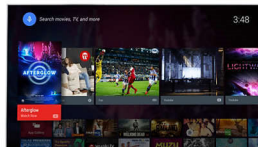

Quad Core + Android

Il processore Philips Quad Core incontra la potenza di Android per un'entusiasmante esperienza di gioco. E con Android sul tuo TV potrai navigare, avviare applicazioni e riprodurre video in modo super veloce, super intuitivo e super divertente.

Google Play

Google Play™ offre un ricco catalogo di alta qualità con giochi per tutte le età che, ottimizzati per l'utilizzo sul TV, sono fantastici da vedere e da giocare. In questo modo, non dovrai ingombrare casa con l'ennesima console di gioco. In più, con il comando di gioco USB

universale, potrai navigare su Internet e giocare con estrema facilità.

Cloud Gaming

Cloud Gaming offre un vasto catalogo online di giochi di alta qualità per qualunque età, preferenza e livello. Basta sceglierne uno e giocare direttamente sul televisore!

Audio eccellente DTS

Gli eccezionali altoparlanti del TV richiedono un processore potente in grado di preservare la purezza del contenuto audio originale. DTS Premium Suite offre un'elaborazione audio di alta qualità: lasciati coinvolgere da bassi profondi e intensi e da dialoghi nitidi anche al volume più elevato senza perdite in termini di fluttuazioni o distorsioni.