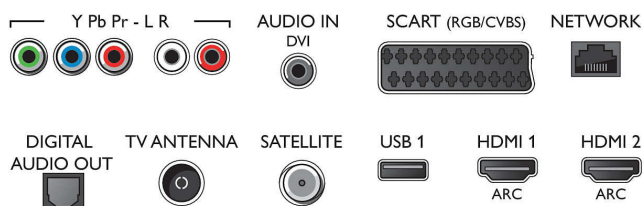

Connections

Side

Rear

TV ultra sottile 4K Android TV™
108 cm (43") TV LED con risoluzione Ultra HD 4K, Quad Core, 16 GB ed espandibile, DVB T/C/T2/T2-HD/S/S2

43PUS6551/12

Specifiche

Android TV

- OS: Android™ 6.0 (Marshmallow)
- Applicazioni preinstallate: Google Play Movies*, Google Play Music*, Google Search, YouTube
- Capacità memoria (Flash): espandibile tramite memorizzazione USB, da 16 GB*