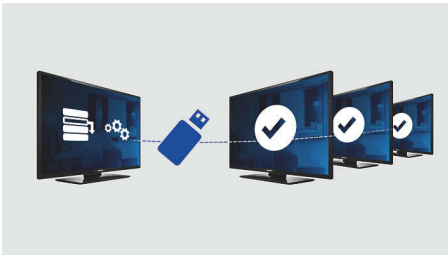

USB-Klonen

Bietet die Möglichkeit, alle Programm- und Sendereinstellungen eines Fernsehers einfach und in weniger als einer Minute auf andere

Fernseher zu übertragen. Mit dieser Funktion kann eine Übereinstimmung der Einstellungen verschiedener Fernseher garantiert werden, wodurch der Zeit- und Kostenaufwand für die Installation verkürzt wird.

Gefängnismodus

Um die Kommunikationsmöglichkeiten kontrollieren zu können, bietet dieser Hotel-Fernseher einen speziellen Gefängnismodus. Dieser erweiterte Sicherheitsmodus deaktiviert bestimmte Funktionen, die in Justizvollzugsanstalten nicht benötigt werden, wie z. B. Videotext, EPG, Untertitel und USB-Anschlüsse.