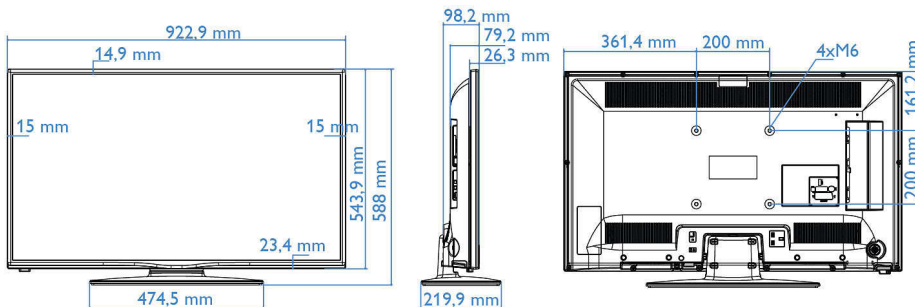

- Bildformat: 16:9
- Bildschirmgröße diagonal (Zoll): 40 Zoll
- Bildschirmgröße diagonal (cm): 102 cm
- Anzeige: Full HD, LED
- Auflösung des Displays: 1.920 x 1.080p
- Helligkeit: 300 cd/m²
- Bildoptimierung: Digital Crystal Clear, 100 Hz Perfect Motion Rate
- Betrachtungswinkel: 178 ° (H)/178 ° (V)

bessere Anschlussmöglichkeiten

- EasyLink (HDMI CEC): System-Start, System-Standby
- HDMI: ARC (alle Ports)

Design

- Farbe: Schwarz

Abmessungen

- Gerätebreite: 923 mm

- Gerätehöhe: 544 mm
- Gerätetiefe: 79/98 mm
- Produktgewicht: 8 kg
- Gerätebreite (inkl. Fuß): 923 mm
- Gerätehöhe (inkl. Fuß): 588 mm
- Gerätetiefe (inkl. Fuß): 220 mm
- Produktgewicht (inkl. Standfuß): 8.9 kg
- Kompatible Wandhalterung: 200 x 200 mm, M6