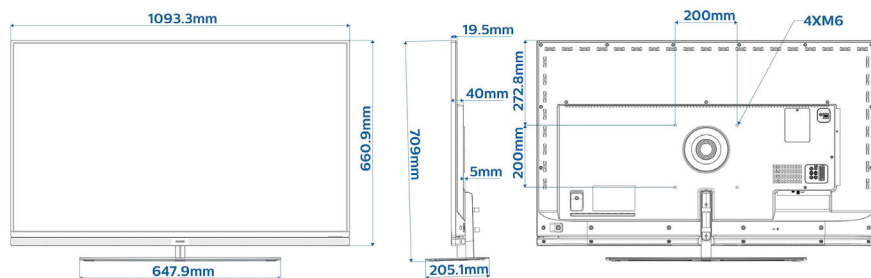

Поддържана разделителна способност на дисплея

- Тунер: Други: до 1920 x 1080 p при 60 Hz, T2 HEVC:

- до 3840 x 2160 при 60 Hz
- USB, LAN: HEVC: до 3840 x 2160 при 60 Hz, Други: до 1920 x 1080 p при 60 Hz
- HDMI 1/2: До 3840 x 2160p при 60 Hz
- HDMI 3/4: До 3840x2160p при 30Hz

Тунер / Приемане / Предаване

- Цифров телевизор: DVB-T/T2/C, HEVC UHD (до 2160p60)
- Възпроизвеждане на видео: NTSC, PAL
- Аналогов телевизор: PAL
- Възпроизвеждане от IP мрежи: Multicast, Unicast

Android TV

- ОС: Android™ 5.1 (Lollipop)
- Размер на паметта (флаш): 16 GB*

Характеристики

- Лесна употреба: Стил картина, Стил на звука
- Цифрови услуги: 8d EPG, Сега и след това, MHEG, Телетекст, HbbTV, Субтитри
- Локално управление: Джойстик

Функции за хотели

- Хотелски режим: Заклучване на управлението с джойстик, Заклучване на менюто, Заклучване на менюто при инсталация, Ограничаване на силата на звука
- Режим "затвор": режим с висока сигурност, TXT/MHEG/USB/EPG/Заклучване на субтитрите
- Таймер: Таймер за заспиване, Аларма за събуждане
- Управление на включването: Канал, Функция, Формат картина, Сила на звука, Стил картина