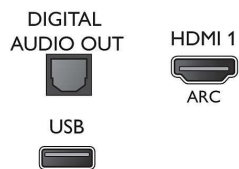

Tápellátás

- Hálózati tápellátás: 220 - 240 V AC, 50/60 Hz
- Környezeti hőmérséklet: 5 °C-tól 35 °C-ig
- Fogyasztás készenléti üzemmódban: $0,3\text{ W}$
- Energiacímke-osztály: A+
- EU energiacímke szerinti teljesítmény: 24 W
- Energiamegtakarítási funkciók: Automatikusan kikapcsoló időzítő, Eco mód, Kép némitása (rádióhoz)
- Energiafogyasztás kikapcsolt módban: $0,3$
- Éves energiafogyasztás: 35 kWh

Tartozékok

- Mellékelt tartozékok: Távvezérlő, Asztali állvány, Hálózati tápkábel, Gyors üzembe helyezési útmutató, Jogi és biztonsági brosúra, Garancialevél

Méreték

- Készülék szélessége: 726 mm
- Készülék magassága: 432 mm
- Készülék mélysége: 93,7 mm
- Termék tömege: 5,1 kg
- Készülék szélessége (állvánnyal együtt): 726 mm
- Készülék magassága (állvánnyal együtt): 489 mm
- Készülék mélysége (állvánnyal együtt): 190 mm
- Termék tömege (+állvány): 5,7 kg
- Doboz szélessége: 800 mm
- Doboz magassága: 510 mm
- Doboz mélysége: 160 mm
- Tömeg, a csomagolással együtt: 7,6 kg
- Fali tartóval kompatibilis: 200 x 200 mm

Connections

Side Left