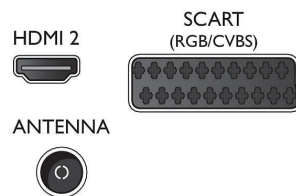

Connections

Side Left

Side Right

Rear

Kiadás dátuma
2023-10-19

Verzió: 6.0.1

EAN: 87 12581 70858 0

© 2023 Koninklijke Philips N.V.
Minden jog fenntartva.