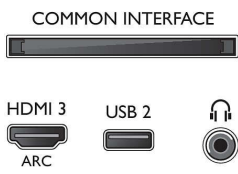

Bağlantı

- HDMI bağlantı sayısı: 3
- HDMI özellikleri: 4K, Ses Dönüş Kanalı
- Komponent sayısı (YPbPr): 1
- EasyLink (HDMI-CEC): Uzaktan kumanda geçişi, Sistem ses kontrolü, Sistem bekleme, Tek dokunuşla oynatma
- USB sayısı: 2
- Diğer bağlantılar: IEC75 Anten, Common Interface Plus (CI+), Dijital ses çıkışı (optik), Sol/Sağ Ses girişi, Ses girişi (DVI), Kulaklık çıkışı, Servis konektörü
- HDCP 2.2: Evet, tüm HDMI'larda

Güç

- Şebeke elektrliği: AC 220 - 240 V 50/60 Hz
- Ortam sıcaklığı: 5°C - 35°C
- Bekleme modunda güç tüketimi: $0,5\text{ W}$
- Enerji Etiket Sınıfı: A
- AB Enerji Etiketine uygun güç: 101 W
- Güç Tasarrufu Özellikleri: Otomatik kapama zamanlayıcı, Işık sensörü, Görüntü dondurma (radyo için)
- Kapalı mod güç tüketimi: $0,3$
- Yıllık enerji tüketimi: 148 kWh

Aksesuarlar

- Birlikte verilen aksesuarlar: Uzaktan Kumanda, 2 x AAA Pili, Ayaklı kenar standı, Güç kablosu, Hızlı başlangıç kılavuzu, Yasal bilgiler ve güvenlik broşürü

Boyutlar

- Set Genişliği: 1239 mm
- Set Yüksekliği: 725 mm
- Set Derinliği: 79 mm
- Ürün ağırlığı: 15,3 kg
- Set genişliği (stant ile): 1239 mm
- Set yüksekliği (stant ile): 764 mm
- Set derinliği (stant ile): 211 mm
- Ürün ağırlığı (+stant): 15,6 kg
- Kutu genişliği: 1330 mm
- Kutu yüksekliği: 830 mm
- Kutu derinliği: 131 mm
- Ambalajla birlikte Ağırlık: 20 kg
- Duvara montaja uyumlu: 400 x 200 mm

Connections

Side