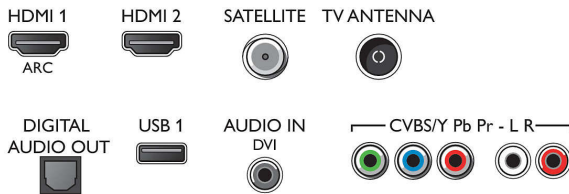

Bağlantı

- HDMI bağlantı sayısı: 3
- HDMI özellikleri: 4K, Ses Dönüş Kanalı
- Komponent sayısı (YPbPr): 1
- EasyLink (HDMI-CEC): Uzaktan kumanda geçişi, Sistem ses kontrolü, Sistem bekleme, Tek dokunuşla oynatma
- USB sayısı: 2
- Diğer bağlantılar: IEC75 Anten, Common Interface Plus (CI+), Dijital ses çıkışı (optik), Sol/Sağ Ses girişi, Ses girişi (DVI), Kulaklık çıkışı, Servis konektörü
- HDCP 2.2: Evet, tüm HDMI'larda

Güç

- Şebeke elektrliği: AC 220 - 240 V 50/60 Hz
- Ortam sıcaklığı: 5°C - 35°C
- Bekleme modunda güç tüketimi: $0,5\text{ W}$
- Enerji Etiket Sınıfı: A
- AB Enerji Etiketine uygun güç: 101 W
- Güç Tasarrufu Özellikleri: Otomatik kapama zamanlayıcı, Işık sensörü, Görüntü dondurma (radyo için)
- Kapalı mod güç tüketimi: $0,3$
- Yıllık enerji tüketimi: 148 kWh

Aksesuarlar

- Birlikte verilen aksesuarlar: Uzaktan Kumanda, 2 x AAA Pili, Ayaklı kenar standı, Güç kablosu, Hızlı başlangıç kılavuzu, Yasal bilgiler ve güvenlik broşürü

Boyutlar

- Set Genişliği: 1239 mm
- Set Yüksekliği: 725 mm
- Set Derinliği: 79 mm
- Ürün ağırlığı: 15,3 kg
- Set genişliği (stant ile): 1239 mm
- Set yüksekliği (stant ile): 764 mm
- Set derinliği (stant ile): 211 mm
- Ürün ağırlığı (+stant): 15,6 kg
- Kutu genişliği: 1330 mm
- Kutu yüksekliği: 830 mm
- Kutu derinliği: 131 mm
- Ambalajla birlikte Ağırlık: 20 kg
- Duvara montaja uyumlu: 400 x 200 mm

Connections

Side

Rear

Yayın tarihi 2023-10-19

Sürüm: 7.2.1

EAN: 87 18863 00653 5

© 2023 Koninklijke Philips N.V.
Tüm hakları saklıdır.

Teknik özellikler üzerinde önceden haber vermeden değişiklik yapılabilir. Ticari markalar, Koninklijke Philips N.V. şirketi veya ilgili kuruluşlara aittir.

www.philips.com

- EPG ve gerçek görünürlük (8 güne kadar) ülkeye ve operatöre bağlıdır.
- 365 gün boyunca günde 4 saat çalışan bir televizyonun güç tüketimine dayanan, yıl başına kWh enerji tüketimi. Gerçek enerji tüketimi televizyonun nasıl kullanıldığına göre değişir.
- TV, "Ücretsiz" yayınlar için DVB alımını destekler. Bazı DVB operatörleri desteklenmeyebilir. Güncel liste Philips destek web sitesinin SSS bölümünde bulunabilir. Bazı operatörler için Koşullu Erişim veya abonelik gerekmektedir. Daha fazla bilgi için operatörünüze başvurun.
- (Philips) yalnızca belirli Philips oynatıcılarıyla uyumludur.
- USB kayıt özelliği sadece dijital kanallarda kullanılabilir, kayıtlar yaygın kopya koruması (CI+) tarafından sınırlanabilir. Ülke ve kanal kısıtlamaları uygulanabilir.