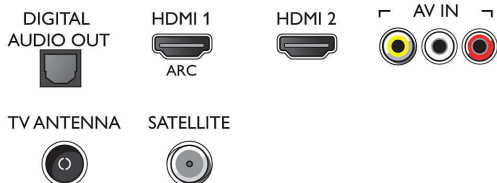

Connections

Side

Rear

Julkaisupäivä 2023-10-17

Versio: 9.0.1

EAN: 87 18863 01305 2

© 2023 Koninklijke Philips N.V.
Kaikki oikeudet pidätetään.

Tiedot voivat muuttua ilman erillistä ilmoitusta. Tavaramerkit ovat Koninklijke Philips N.V:n tai omistajiensa omaisuutta.

www.philips.com

* Ohjelmaoppaan sisältö (enintään 8 päivää) vaihtelee maittain ja palveluntarjoajan mukaan.

* Energiankulutus ilmoitetaan kilowattitunteina vuodessa, ja se perustuu virrankulutukseen, jossa televisiota käytetään 4 tuntia päivässä 365 päivän ajan. Todellinen energiankulutus riippuu television käytöstä.

* TV tukee maksuttomien kanavien DVB-vastaanottoa. Kaikkia DVB-operaattoreita ei ehkä tueta. Ajantasainen luettelo on Philips-tukisivuston FAQ-osassa. Jotkin operaattorit saattavat edellyttää CA-moduulia ja tilausta. Kysy lisätietoja operaattorilta.

* (Philips) yhteensopiva vain tietyin Philips-soittimen kanssa.

* Tässä televisiossa on lyijyä vain tietyissä osissa, joissa lyijyä ei ole teknistä syytä voitu korvata muilla materiaaleilla. Lyijyn käyttö näissä osissa on RoHS-standardin (Restriction of Hazardous Substances) poikkeuskohdan mukainen.