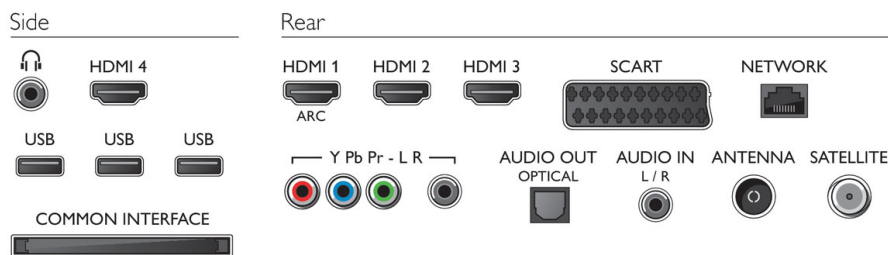

Támogatott képernyőfelbontás

- Számítógép bemenetek: max. 1920x1080, 60 Hz
- Videobemenetek: 24, 25, 30, 50, 60 Hz, max. 1920x1080p

Hangolóegység/Vétel/Adás

- Digitális TV: DVB-T/C/S/S2
- MPEG támogatás: MPEG2, MPEG4
- Videolejátszás: NTSC, PAL, SECAM

Tápellátás

- Tápellátás: 220 - 240 V AC, 50/60 Hz

- Környezeti hőmérséklet: 5 °C-tól 35 °C-ig
- Energiacímke-osztály: A+
- EU energiacímke szerinti teljesítmény: 59 W
- Éves energiafogyasztás: 82 kWh
- Készletli fogyasztás: < 0,1 W
- Energiamegtakarítási funkciók: Automatikusan kikapcsoló időzítő, Eco mód, Fényérzékelő, Kép némítása (rádióhoz)
- Energiafogyasztás kikapcsolt módban: < 0,1 W

Méreték

- Doboz méretei (Sz x Ma x Mé): 1240 x 789 x 132 mm
- Egység méretei (Sz x Ma x Mé): 1064 x 625 x 32,5 mm
- A készülék méretei állvánnyal (Sz x Ma x Mé): 1064 x 696 x 225 mm
- Termék tömege: 15,1 kg
- Termék tömege (+állvány): 16,6 kg
- Tömeg csomagolással együtt: 20,3 kg
- A VESA szabvánnyal kompatibilis: 400 x 400 mm

Tartozékok

- Mellékelt tartozékok: Hálózati tápkábel, Távvezérlő, 2 db AAA elem, Elforgatható asztali állvány, Gyors üzembe helyezési útmutató, Jogi és biztonsági brosúra, SCART adapter, Komponens kábel adapter, Garancialevél, 6x passzív 3D szemüveg
- Opcionális tartozékok: Philips PTA317 TV-kamera, PTA417 3D szemüveg, PTA436 3D szemüveg, készlet játékhöz

Connections

Kiadás dátuma
2019-06-26

Verzió: 4.0.12

12 NC: 8670 001 00595
EAN: 87 12581 67915 6

© 2019 Koninklijke Philips N.V.
Minden jog fenntartva.

A műszaki adatok előzetes figyelemzés nélkül változhatnak. Minden védjegy a Koninklijke Philips N.V. céget, vagy az illető jogtulajdonost illeti

www.philips.com

* A MyRemote alkalmazás és a kapcsolódó funkciók a TV-modellek és országok, valamint az intelligens készülékek és operációs rendszerek függvényében változóak. További részletek: www.philips.com/TV.

* A csatlakoztathatóság a Wi-Fi Miracast tanúsítvány Android 4.2 vagy későbbi függvénye. További részletekért tájékozódjon készüléke dokumentációjából.

* Smart TV alkalmazással kapcsolatban látogassa meg a www.philips.com/TV weboldalt az Ön országában kínált szolgáltatások áttekintéséhez

* A Philips TV-kamera (PTA317) külön kapható.

* A szülők ellenőrzik, hogy gyermekeik nem tapasztalnak-e a fentiekben leírt kellemetlen tüneteket 3D nézés közben. 3D műsor nézése 6 éven aluli gyermekek számára nem javasolt, mivel még nem fejlődött ki teljesen a látórendszerük.

* A TV támogatja a „Free to air” műsorok DVB vételét. Előfordulhat, hogy egyes DVB szolgáltatásokat nem támogat. Erre vonatkozó frissített lista a Philips támogatási weboldal FAQ (GYIK) részében található. Egyes szolgáltatók esetében az elérés feltételes vagy előfizetéshez kötött. További információért forduljon a szolgáltatójához.

* Éves energiafogyasztás kWh-ban - a televízió 365 napon át tartó, napi 4 órányi működtetéséhez szükséges áramfogyasztást alapul véve. A tényleges energiafogyasztás a televízió használati módjától függ.

* Az elektronikus műsorfüzet (EPG) és a tényleges megtekinthetőség (legfeljebb 8 napig) ország- és szolgáltatófüggő.

* USB felvétel csak digitális csatornákról készíthető, és előfordulhat, hogy a felvételeket korlátozza a műsorszórás másolásvédelme (CI+). Az egyes országokra és csatornákra eltérő korlátozások vonatkozhatnak.

* A HbbTV-hez, a Multiroom klienshez és kiszolgálóhoz, a Netflixhez és a MyRemote alkalmazáshoz szoftverfrissítés szükséges.