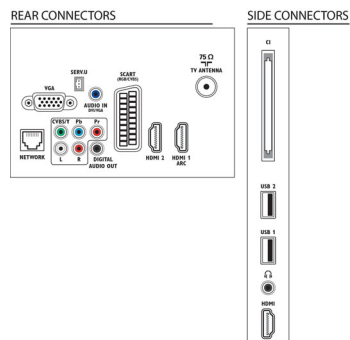

Alimentation

- Puissance électrique: 220-240 V, 50 Hz
- Température ambiante: De 5 °C à 35 °C
- Consommation en veille: $0,3 \text{ W}$
- Classe énergétique: A+
- Classe énergétique européenne: 57 W
- Fonctions d'économie d'énergie: Mode Eco, Image Muet (pour la radio)
- Consommation énergétique annuelle: 83 kWh

Accessoires

- Accessoires fournis: Cordon d'alimentation, Télécommande, 2 piles AAA, Support de table, Guide de démarrage rapide, Brochure légale et de sécurité, Livret de garantie
- Accessoires en option: Adaptateur USB sans fil (PTA01)

Dimensions

- Largeur de l'appareil: 1 056,7 millimètre
- Hauteur de l'appareil: 637,8 millimètre
- Profondeur de l'appareil: 44,2 millimètre
- Poids du produit: 14,7 kg
- Largeur appareil (support inclus): 1056.7 millimètre
- Hauteur appareil (support inclus): 675.8 millimètre
- Profondeur appareil (support inclus): 210 millimètre

Date de publication
2023-10-17

Version: 4.0.5

EAN: 87 12581 65324 8

© 2023 Koninklijke Philips N.V.
Tous droits réservés.

Les caractéristiques sont sujettes à modification sans préavis. Les marques commerciales sont la propriété de Koninklijke Philips N.V. ou de leurs détenteurs respectifs.

www.philips.com

- Poids du produit (support compris): 17.1 kg
- Largeur de la boîte: 1247 millimètre
- Hauteur de la boîte: 735 millimètre
- Profondeur de la boîte: 155 millimètre
- Poids (emballage compris): 20,1 kg
- Support mural compatible: 400 x 400 mm

* DivX Certified® pour lire les vidéos DivX® jusqu'à HD 1080p, y compris les contenus de qualité.
* Le téléviseur prend en charge la réception DVB pour les chaînes gratuites. Certains opérateurs DVB peuvent ne pas être pris en charge. Vous trouverez une liste à jour dans la section FAQ du site Web d'assistance de Philips. Pour certains opérateurs, un abonnement et un accès conditionnel sont exigés. Pour plus d'informations, contactez votre opérateur.
* Consommation électrique en kWh par an, sur la base d'un téléviseur fonctionnant 4 heures par jour pendant 365 jours. La consommation électrique réelle dépend de l'utilisation du téléviseur.