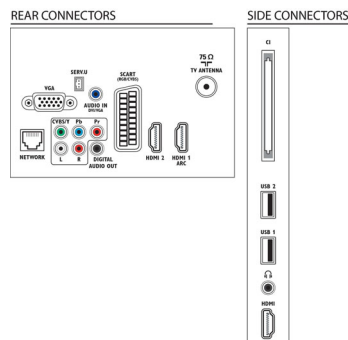

Tápellátás

- Hálózati tápellátás: 220-240 V; 50 Hz
- Környezeti hőmérséklet: 5 °C-tól 35 °C-ig
- Fogyasztás készenléti üzemmódban: $0,3 \text{ W}$
- Energiacímke-osztály: A+
- EU energiacímke szerinti teljesítmény: 47 W
- Energiamegtakarítási funkciók: Eco mód, Kép némítása (rádióhoz)
- Éves energiafogyasztás: 69 kWh

Tartozékok

- Mellékelt tartozékok: Hálózati tápkábel, Távvezérlő, 2 db AAA elem, Asztali állvány, Gyors üzembe helyezési útmutató, Jogi és biztonsági brosúra, Garancialevél
- Opcionális tartozékok: Vezeték nélküli USB adapter (PTA01)

Méreték

- Készülék szélessége: 886,4 mm
- Készülék magassága: 540,4 mm
- Készülék mélysége: 38 mm
- Termék tömege: 12,8 kg
- Készülék szélessége (állvánnyal együtt): 886,4 mm
- Készülék magassága (állvánnyal együtt): 577 mm
- Készülék mélysége (állvánnyal együtt): 210 mm
- Termék tömege (+állvány): 15,24 kg
- Doboz szélessége: 1065 mm

Kiadás dátuma
2023-10-19

Verzió: 5.0.4

EAN: 87 12581 65321 7

© 2023 Koninklijke Philips N.V.
Minden jog fenntartva.

A műszaki adatok előzetes figyelmeztetés nélkül változhatnak. Minden védjegy a Koninklijke Philips N.V. céget, vagy az illető jogtulajdonost illeti

www.philips.com

- Doboz magassága: 635 mm
- Doboz mélysége: 155 mm
- Kompatibilis fali tartó: 200 x 200 mm
- Tömeg, a csomagolással együtt: 17,6 kg

* DivX Certified® (DivX tanúsítványú) a DivX® videó lejátszásához akár 1080p HD felbontásig, beleértve a prémium minőségű tartalmakat.

* A TV támogatja a „Free to air” műsorok DVB vételét. Előfordulhat, hogy egyes DVB szolgáltatókat nem támogat. Erre vonatkozó frissített lista a Philips támogatási weboldal FAQ (GYIK) részében található. Egyes szolgáltatók esetében az elérés feltételes vagy előfizetéshez kötött. További információért forduljon a szolgáltatójához.

* Éves energiafogyasztás kWh-ban - a televízió 365 napon át tartó, napi 4 órányi működtetéséhez szükséges áramfogyasztást alapul véve. A tényleges energiafogyasztás a televízió használati módjától függ.