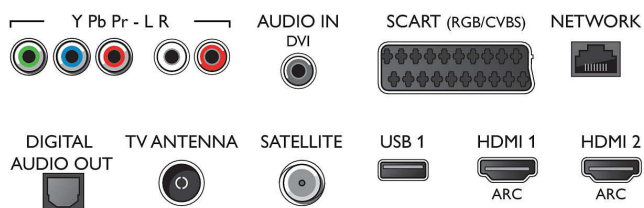

Specificaties

Ambilight

- Ambilight-functies: Past zich aan de muurkleur aan, Lounge-modus, Gamemodus, Ambilight+Hue
- Ambilight-versie: Driezijdig

Beeld/scherm

- Beeldformaat: 16:9
- Schermdiagonaal (inch): 50 inch
- Schermdiagonaal (centimeters): 126 cm
- Display: Full HD LED
- 3D: Gamen op volledig scherm voor 2 spelers*, 2D-naar-3D-conversie, Active 3D, Automatische

- 3D-detectie
- Schermresolutie: 1920 x 1080p
- Helderheid: 350 cd/m²
- Beeldengine: Perfect Pixel HD
- Beeldverbetering: 800 Hz Perfect Motion Rate, Micro Dimming Pro, Superresolutie, Perfect Natural Motion

Ondersteunde beeldschermresolutie

- Computeringangen op alle HDMI: tot FHD 1920 x 1080 bij 60 Hz, bij 60 Hz
- Video-ingangen op alle HDMI: tot FHD 1920 x

1080p, bij 24, 25, 30, 50, 60 Hz

Tuner/ontvangst/transmissie

- Digitale TV: DVB-T/C/S/S2
- Videoweergave: NTSC, PAL, SECAM
- MPEG-ondersteuning: MPEG2, MPEG4
- TV-programmagids*: Elektronische programmagids voor 8 dagen
- Signaalsterkte-indicator
- Teletekst: 1000 pagina's Hypertext

Connections

Side

Rear