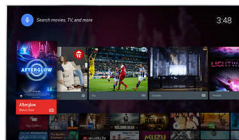

Dual Core + Android

Met Android op uw TV kunt u supersnel, intuïtief en leuk navigeren, apps starten en video's afspelen. De Android-robot krijgt alles razendsnel en eenvoudig voor elkaar dankzij de kracht van onze Dual Core-processor.

Android

Met Android op uw Smart TV kunt u genieten van een snelle processor en een gebruiksvriendelijke interface. Het is uw startpunt voor eindeloze content: van Google Play™, Netflix, en een internetbrowser... en nog zoveel meer. Er is een eenvoudig te navigeren menu met rechtstreekse koppelingen naar uw favorieten.