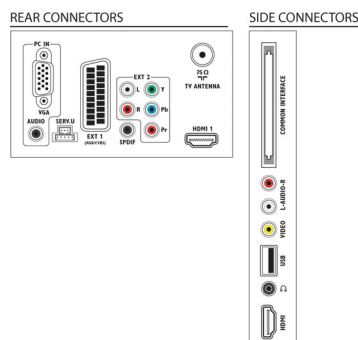

Egészségügy

- Vezérlés: Multifunkciós távvezérlő
- Kényelem: Fejhallgató kimenet, Független fő hangszóró némitása
- Biztonság: Dupla szigetelés - II. osztály

Multimédiás alkalmazások

- Multimédiás kapcsolatok: USB-vel
- Lejátszási fórmátumok: MP3, JPEG állóképek
- Videolejátszási fórmátumok: H.264/MPEG-4 AVC, MPEG-1, MPEG-2, MPEG-4

Tápellátás

- Tápellátás: 220-240 V; 50/60 Hz
- Energiafogyasztás (tipikus): 33 W
- Környezeti hőmérséklet: 5 °C-tól 35 °C-ig
- Éves energiafogyasztás: 54 kWh
- Ólomtartalom: Igen*

Környezetvédelmi adatok

- Biztonság: Lángálló ház
- Energiatakarékos készenléti üzemmód
- SmartPower Eco

Méretek

- Egység méretei (Sz x Ma x Mé): 637 x 411 x 51,4 mm
- A készülék méretei állvánnyal (Sz x Ma x Mé): 637 x 447 x 170 mm
- Doboz méretei (Sz x Ma x Mé): 810 x 525 x 170 mm
- Termék tömege: 5,2 kg
- Termék tömege (+állvány): 5,5 kg
- A VESA szabvánnyal kompatibilis: 75 x 75 mm

Tartozékok

- Mellékelt tartozékok: Távvezérlő, Elemek a távvezérlőhöz, Hálózati tápkábel, Asztali állvány, Garancialevél
- Opcionális tartozékok: Fali tartó (dönthető) 22AV3100/10, 22AV8573/00 beállító távvezérlő

Kiadás dátuma
2012-10-11

Verzió: 2.1.5

12 NC: 8670 000 75936
EAN: 87 12581 60237 6

© 2012 Koninklijke Philips Electronics N.V.
Minden jog fenntartva.

A műszaki adatok előzetes figyelmeztetés nélkül változhatnak. Minden védjegy a Koninklijke Philips Electronics N.V. céget, vagy az illető jogtulajdonost illeti

www.philips.com