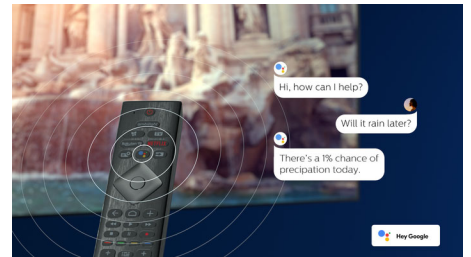

AI glasovna kontrola

Pritisnite tipku na daljinskom upravljaču da biste razgovarali s Google pomoćnikom. Glasom upravljajte televizorom ili pametnim kućnim uređajima kompatibilnim s Google pomoćnikom. Ili zatražite uslugu Alexa neka upravlja televizorom putem uređaja omogućenim za uslugu Alexa.