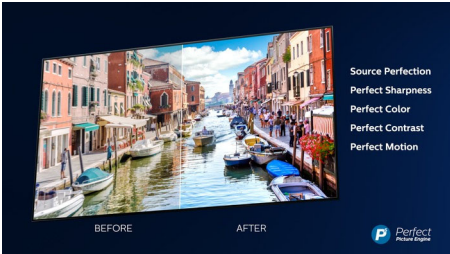

Philips P5 Picture Engine

Philips P5 engine pruža sliku briljantnu poput sadržaja koje volite. Detalji imaju zamjetno veću dubinu. Boje su živopisne, a nijanse kože prirodne. Kontrast je toliko čist da ćete osjetiti svaki detalj. Pokreti su savršeno ugađeni.