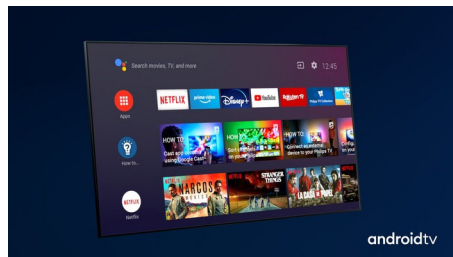

Jednostavno pametan. Android TV

Vaš Android TV tvrtke Philips pruža vam sadržaj koji želite, onda kad ga želite. Možete prilagoditi početni zaslon za prikazivanje omiljenih aplikacija, čime pojednostavljujete

55OLED705/12

usmjeravanje omiljenih filmova i serija. Osim toga, možete nastaviti ondje gdje ste stali.