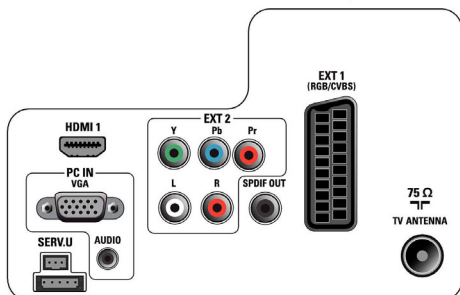

Specifikationer

Bild/visning

- Bildförhållande: Widescreen
- Diagonal skärmstorlek (tum): 32 tum
- Diagonal skärmstorlek (metrisk): 81 cm
- Skärmlösning: 1920 x 1080 bpkt
- Ljusstyrka: 400 cd/m²
- Bildförbättring: 3:2-2:2 filmdetektering, 3D-kamfilter, Active Control, Färgförbättring, Digital Crystal Clear, Digital brusreducering, Dynamisk

kontrastförbättring, Skärpeinställning, 2D-/3D-brusreducering, 1080p, 24/25/30 Hz bearbetning, 1080p, 50/60 Hz bearbetning

- Visa skärmtyp: LCD-skärm med Full HD W-UXGA aktiv matris
- Dynamisk skärmkontrast: 100 000:1
- Svarstid (medel): 5 ms
- Synfältsvinkel: 178° (H)/178° (V)

- Peak Luminance ratio: 74 %
- Skärmförbättring: Antireflexbehandlad skärm

Bildskärmsupplösningar som stöds

- Datorformat: 640 x 480, 60 Hz, 800 x 600, 60 Hz, 1024 x 768, 60 Hz, 1280 x 720, 60Hz, 1 280 x 768, 60 Hz, 1 280 x 1 024, 60 Hz, 1360 x 768, 60 Hz
- Videoformat: 480i, 60 Hz, 480 bpkt, 60 Hz, 576i, 50 Hz, 576 bpkt, 50 Hz, 720p, 50, 60Hz, 1080i, 50,

Rear connectors

Side