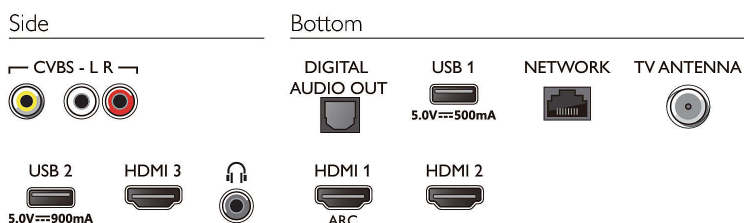

Lig/Desl

- Temperatura ambiente: 5°C a 35°C
- Recursos de economia de energia: Timer de desligamento automático, Picture mute (para rádio), Modo econômico
- Presença de chumbo: Sim*

Acessórios

- Acessórios inclusos: Controle remoto, Duas pilhas AAA, Suporte para cima da mesa, Cabo de energia, Guia de início rápido, Folheto com informações

legais e de segurança

Cor e acabamento

- Frente da TV: Prata metálico

Dimensões

- Largura do aparelho (com base): 1289,1 mm
- Altura do aparelho (com base): 772.6 mm
- Profundidade do aparelho (com base): 262.7 mm
- Peso do produto (+base): 18.0 kg
- Largura da caixa: 1425.0 mm
- Altura da caixa: 880.0 mm
- Profundidade da caixa: 160.0 mm
- Largura da base de apoio: 1078.0 mm
- Altura da base de apoio: 18.0 mm
- Comprimento da base de apoio: 262.7 mm
- Suporte para instalação em parede: 300 x 200 mm

Connections

Data de emissão
2024-03-29

Versão: 8.2.1

EAN: 87 18863 02175 0

© 2024 Koninklijke Philips N.V.
Todos os direitos reservados.

As especificações estão sujeitas a alterações sem aviso prévio. As marcas registradas são de responsabilidade da Koninklijke Philips N.V. ou de seus representantes legais

www.philips.com