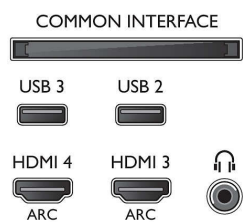

Спецификации

Картина/дисплей

- Съотношение на размерите на картината: 16:9
- Размер на екрана по диагонал (инчове): 50 инч
- Размер на екрана по диагонал (метрична с-ма): 126 см
- Дисплей: 4K Ultra HD LED
- Разделителна способност на екрана: 3840 x 2160
- Яркост: 300 cd/m²
- Подобрене на картината: Pixel Plus Ultra HD, Natural Motion, 700 Hz Perfect Motion Rate, Micro Dimming Pro, Разделителна способност Ultra

Поддържана разделителна способност на дисплея

- Компютърни входове на всички HDMI: @ 60 Hz, до 4K Ultra HD 3840 x 2160
- Видео входове на HDMI2/3/4: @ 24, 25, 30 Hz, до 4K Ultra HD 3840 x 2160 p
- Видео входове на HDMI1: @ 24, 25, 30, 50, 60 Hz, до 4K Ultra HD 3840 x 2160 p

Тунер / Приемане / Предаване

- Цифров телевизор: DVB-T/C
- Възпроизвеждане на видео: NTSC, PAL, SECAM

- Поддръжка на MPEG: MPEG2, MPEG4
- Телевизионен справочник на програмите*: Електронен справочник на програмите за 8 дни
- Индикатор за силата на сигнала
- Телетекст: 1000 страници Hypertext

Android TV

- ОС: Android™ 5.1 (Lollipop)
- Предварително инсталирани приложения: Google Play филми*, Google Play музика*, Търсене в Google, Гласово търсене, YouTube,

Connections

Side