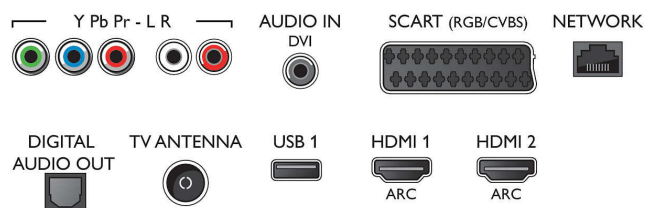

Android TV

- ОС: Android™ 5.1 (Lollipop)
- Предварително инсталирани приложения: Google Play филми*, Google Play музика*, Търсене в Google, Гласово търсене, YouTube,

Connections

Side

Rear

Спецификации

Netflix*

- Размер на паметта (флаш): 8 GB, разширяема чрез USB памет

Функции на Smart TV

- Взаимодействие с потребителя: Клиент и сървър за MultiRoom, SimplyShare, Wi-Fi Miracast certified*
- Интерактивна телевизия: HbbTV
- Програма: Pause TV, USB запис*
- Приложения от Smart TV*: Онлайн видео магазини, Свободен интернет браузър, Social TV, Телевизия по заявка, YouTube
- Лесно инсталиране: Автоматично откриване на устройства Philips, Съветник за свързване на устройства, Съветник за инсталиране на мрежа, Съветник за помощ при настройки
- Лесна употреба: Универсален бутон Smart Menu (Смарт меню), Екранно ръководство за потребителя
- Възможност за надстройване на фърмуера: Съветник за авт. надстройка на фърмуера, Фърмуер, надстройван през USB, Надстройката на фърмуер онлайн
- Настройки на формата на екрана: Основна – Запълване на екрана, Побиране на екрана, Усъвършенствана – Изместване, Машабиране, разтягане
- Приложение Philips TV Remote*: Прил., Канали, Управление, NowOnTV, Телевизионна програма, Видео по заявка