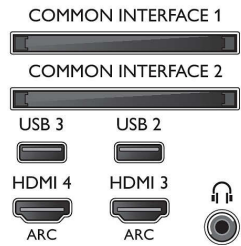

Kép/Kijelző

- Képformátum: 16:9
- Átlós képernyőméret (hüvelyk): 48 hüvelyk
- Átlós képernyőméret (metrikus): 121 cm

- Kijelző: 4K Ultra HD LED
- 3D: Aktív 3D, Játék teljes képernyőn 2 résztvevővel*, 2D - 3D átalakítás, Automatikus 3D felismerés
- Panel felbontása: 3840x2160
- Fényerő: 400 cd/m²
- Képfeldolgozó rendszer: Pixel Precise Ultra HD
- Képjávitás: Perfect Natural Motion, 1400 Hz-es Perfect Motion Rate, Micro Dimming Pro, Ultra felbontás

48PUS7600/12

Támogatott képernyőfelbontás

- Számítógép bemenetek az összes HDMI-n: 60 Hz-en, max. 4K Ultra HD 3840x2160,
- Videobemenetek az összes HDMI-n: 24, 25, 30, 50, 60 Hz mellett, max. 4K Ultra HD 3840x2160p,

Hangolóegység/Vétel/Adás

- Digitális TV: 2 x DVB-T/T2/C/S/S2
- Videolejátszás: NTSC, PAL, SECAM
- MPEG támogatás: MPEG2, MPEG4

Connections

Side

Rear

Android™-os, 4K UHD Razor Slim TV
121 cm-es (48"-es) 4K Ultra HD LED TV, Quad Core, 16 GB-os, bővíthető, DVB-T/T2/C/S/S2 kettős hangolóság