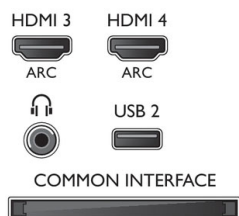

Тюнер/прием/передача

- Цифровое ТВ: DVB-T/T2/C/S/S2
- Поддержка MPEG: MPEG2, MPEG4
- Воспроизведение видео: NTSC, PAL, SECAM

Питание

- Электропитание: 220-240 В переменного тока, 50/

- 60 Гц
- Температура окружающей среды: 5 °C – 35 °C
- Маркировка энергоэффективности ЕС: 40 Вт
- Потребление электроэнергии в год: 58 кВт/ч
- Маркировка класса энергоэффективности: A+
- Энергопотребление в режиме ожидания: < 0,3 Вт
- Функции энергосбережения: Таймер автоматического выключения, Режим Эко, Отключение изображения (для радио)
- Энергопотребление в выключенном состоянии: < 0,3 Вт

Размеры

- Размеры комплекта (Ш x В x Г): 1110 x 645 x 133 миллиметра
- Размеры корпуса (Ш x В x Г): 949 x 554 x 36 миллиметра
- Размеры устройства с подставкой (Ш x В x Г): 949 x 647 x 232 миллиметра
- Вес продукта: 11,5 кг
- Вес изделия с подставкой: 12,8 кг
- Вес, включая упаковку: 15,3 кг
- Совместимое настенное крепление VESA: 400 x 400 мм

Аксессуары

- Входящие в комплект аксессуары: 3D-очки с пассивной технологией 4 шт., Игровые очки с режимом двойного просмотра — 2 шт., Пульт ДУ, 2 аккумулятора типа AA, Настольная подставка, Шнур питания, Краткое руководство, Брошюра с важной юридической информацией и сведениями о безопасности, Гарантийный талон
- Дополнительные аксессуары: Камера для ТВ Philips PTA317, 3D-очки PTA417, Игровые 3D-очки PTA436

Connections

Side