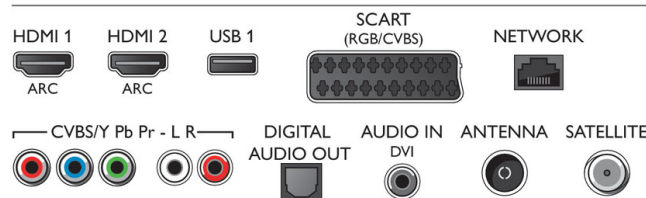

Rear

Дата выпуска 2019-07-19

Версия: 3.0.1

12 NC: 8670 001 13111
EAN: 87 12581 71520 5

© 2019 Koninklijke Philips N.V.
Все права защищены.

Характеристики могут меняться без предварительного уведомления. Торговые марки являются собственностью Koninklijke Philips N.V. или соответствующих владельцев.

www.philips.com

* Приложение MyRemote и функциональные возможности различаются в зависимости от модели ТВ, страны, а также от модели смарт-устройства и ОС. Подробную информацию см. на веб-сайте www.philips.com/TV.

* Для получения информации о возможностях Smart TV в вашей стране перейдите по адресу: www.philips.com/TV

* Возможности Cloud TV зависят от страны и применимых регламентов

* Совместимость зависит от наличия сертификации WiFi Miracast и ОС Android 4.2 или более поздней версии. Дополнительные сведения см. в документации к устройству.

* Запись на USB доступна только для цифровых каналов, возможность записи может быть ограничена на основании защиты трансляций от копирования (С1+). Возможны ограничения для некоторых стран и каналов.

* Камера для ТВ Philips (PTA317) приобретается отдельно.

* Родителям необходимо наблюдать за детьми во время просмотра фильмов 3D, чтобы быть уверенными в отсутствии у них упомянутых выше симптомов. Просмотр 3D не рекомендуется детям младше 6 лет, поскольку их зрительное восприятие не сформировалось окончательно.

* Этот телевизор поддерживает прием DVB для просмотра программ бесплатного ТВ. Отдельные операторы DVB могут не поддерживаться. Новый список поддерживаемых операторов можно найти в разделе FAQ на сайте технической поддержки Philips. Для некоторых операторов необходимы условный доступ и подписка. За дополнительными сведениями обращайтесь к операторам.

* Годовое потребление электроэнергии (кВт/ч) основано на энергопотреблении телевизора 4 часа в день, 365 дней в году. Фактическое потребление электроэнергии зависит от условий использования телевизора.

* (Philips) совместимо только с некоторыми моделями проигрывателей Philips.

* Электронный гид телепередач и фактическая доступность для просмотра (до 8 дней) зависят от страны и поставщика услуг.