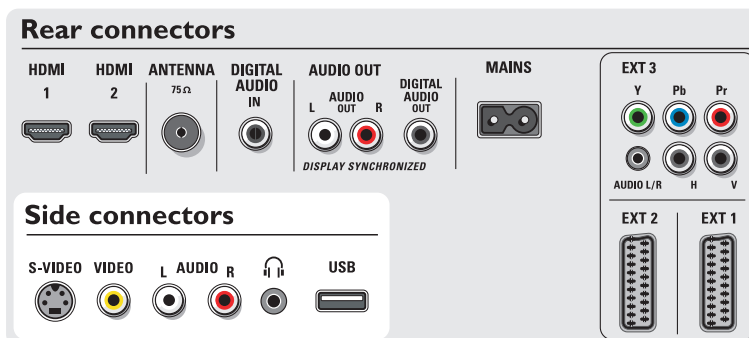

Accessoires

- Meegeleverde accessoires: Tafelstandaard, RF-antennekabel

Afmetingen

- Afmetingen van set (B x H x D): 698 x 495 x 104 mm
- Afmetingen apparaat (met standaard) (H x D): 540 x 246 mm
- Gewicht (incl. verpakking): 19 kg
- Gewicht van het product: 16 kg
- Afmetingen van doos (B x H x D): 880 x 560 x 214 mm
- Kleur van de behuizing: High Gloss Black
- Compatibel met VESA-wandmontagesysteem: 200 x 100 mm

Voeding

- Omgevingstemperatuur: 5 °C tot 40 °C
- Netstroom: AC 220 - 240 V +/- 10%
- Energieverbruik: 130 (nog nader te bepalen) W
- Stroomverbruik in stand-by stand: <2 W

Publicatiedatum
2009-07-29

Versie: 6.0.16

12 NC: 8670 000 23412
EAN: 87 10895 92434 4

© 2009 Koninklijke Philips Electronics N.V.
Alle rechten voorbehouden.

Specificaties kunnen zonder voorafgaande kennisgeving worden gewijzigd. Handelsmerken zijn het eigendom van Koninklijke Philips Electronics N.V. en hun respectieve eigenaren.

www.philips.com