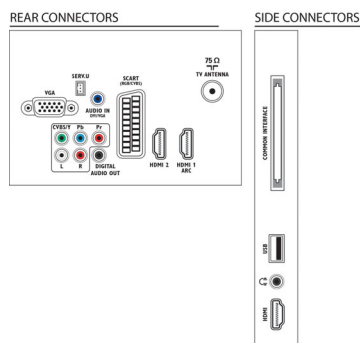

- Gebruikershandleiding op scherm
- Aanpassingen van beeldformaat: 4:3, Automatisch opvullen, Automatisch zoomen, Filmformaat 14:9, Filmformaat 16:9, Ondertitelzoom, Superzoom, Niet geschaald, Breedbeeld
- Teletekst: Smart Text-geheugen voor 1000 pagina's
- Firmware-upgrade mogelijk: Auto-upgradewizard voor firmware, Firmware-upgrade mogelijk via USB

Tuner/ontvangst/transmissie

- Digitale TV: DVB-C MPEG2*, DVB-C MPEG4*, DVB-T MPEG2*, DVB-T MPEG4*
- Videoweergave: NTSC, PAL, SECAM

Vermogen

- Netstroom: 220 - 240 V; 50 Hz
- Omgevingstemperatuur: 5 tot 35 °C
- Energieklasse: B
- Europees energielabel (vermogen): 74 W
- Jaarlijks energieverbruik: 108 kWh
- Stroomverbruik in stand-bystand: < 0,3 W
- Functies voor energiebesparing: Eco-modus, Beeld uit (voor radio)

Afmetingen

- Afmetingen van doos (B x H x D): 1150 x 643 x 160 mm
- Afmetingen van set (B x H x D): 893,7 x 541,8 x 83,1 mm
- Afmetingen apparaat (met standaard) (B x H x D): 893,7 x 593,3 x 200 mm
- Gewicht van het product: 11,25 kg
- Gewicht (incl. standaard): 13,8 kg
- Gewicht (incl. verpakking): 16,6 kg
- Compatibele muurbeugel: instelbaar, 200 x 100 mm

Accessoires

- Meegeleverde accessoires: Netsnoer, Afstandsbediening, 2 AAA-batterijen, Tafelstandaard, Snelstartgids, Brochure met wettelijk verplichte informatie en veiligheidsgegevens, Garantiekaart

Publicatiedatum
2019-11-12

Versie: 3.6.6

12 NC: 8670 000 86774
EAN: 87 12581 63336 3

© 2019 Koninklijke Philips N.V.
Alle rechten voorbehouden.

Specificaties kunnen zonder voorafgaande kennisgeving worden gewijzigd. Handelsmerken zijn het eigendom van Koninklijke Philips N.V. en hun respectieve eigenaren.

www.philips.com

* De TV biedt ondersteuning voor gratis DVB-uitzendingen. Mogelijk worden bepaalde DVB-aanbieders niet ondersteund. Ga voor een recente lijst met aanbieders naar het gedeelte met veelgestelde vragen van de ondersteuningswebsite van Philips. Voor bepaalde aanbieders zijn voorwaarden en een abonnement vereist. Neem voor meer informatie contact op met uw aanbieder.

* Energieverbruik in kWh per jaar, op basis van het stroomverbruik van de televisie als deze 4 uur per dag, 365 dagen per jaar is ingeschakeld. Het werkelijke energieverbruik hangt af van hoe de televisie wordt gebruikt.